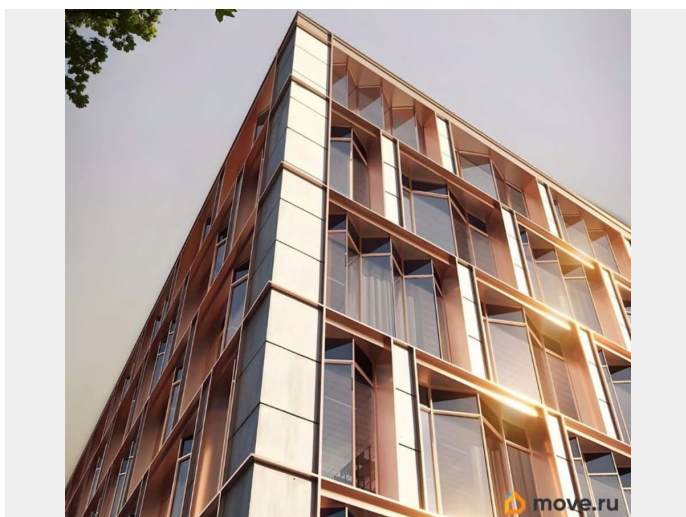

Продам

Раздел

[Коммерческая недвижимость](#)

Описание

Бизнес-центр расположен в самом сердце Петроградского района, одного из самых престижных и деловых кварталов Санкт-Петербурга. В окружении головные офисы ведущих компаний, лучшие рестораны и арт-пространства, создающие атмосферу высокого уровня жизни и работы. Налоговая: 16. Лифты: Есть. Вентиляция: Приточно-вытяжная. Кондиционирование: Центральное. Безопасность: Круглосуточная охрана, Контроль доступа, Система пожаротушений, Видеонаблюдение.

для заметок

Парковка: Подземная, Наземная. Описание помещения: Помещение оснащено всеми необходимыми коммуникациями и системами. Высокие потолки, панорамное остекление и отсутствие несущих стен создают ощущение простора и свободы. Планировка: открытая. Под чистовую отделку. Высокие потолки. Высота потолка: 3.65м. Тип налогообложения: С НДС. Лот 81666-68