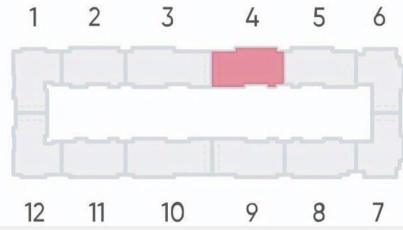

Пулковское водохранилище

Пулковское шоссе

река Пулковка

move.ru