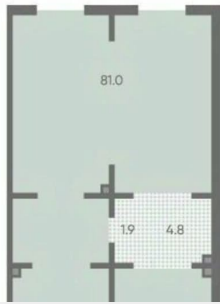

move.ru

move.ru

Пулковское водохранилище

Пулковское шоссе

move.ru