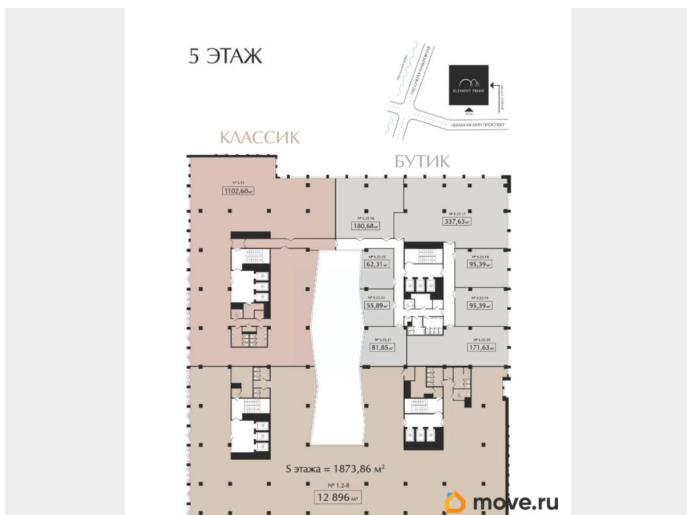

внутренний двор с ландшафтной архитектурой; Технологичное панорамное остекление без перемычек; Автолаунж на 187 машиномест;