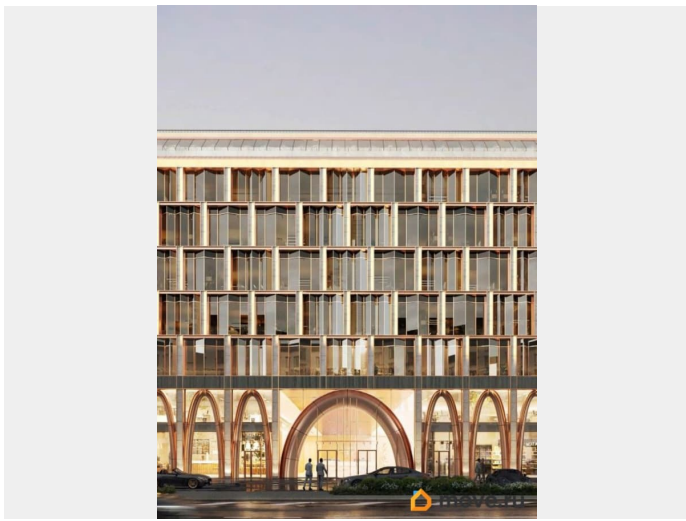

Move.ru - вся недвижимость России