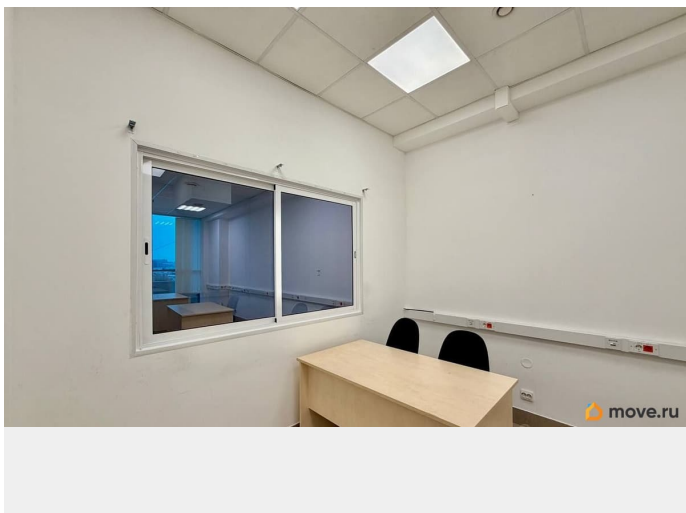

подземная, наземная. Возможное назначение: офис, шоу-рум, курсы, консультационный центр. ком.услуги (30 000 летом/ 40 000 Зимой)+ электричество счетчики.