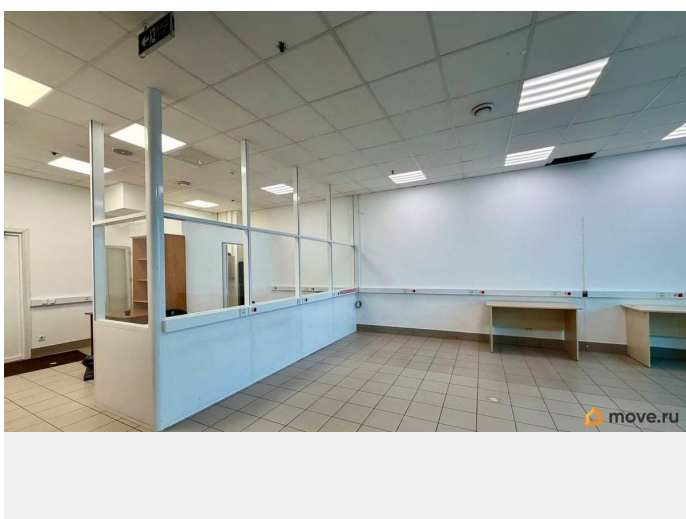

подземная, наземная. Возможное назначение: офис, шоу-рум, курсы, консультационный центр. ком.услуги (30 000 летом/ 40 000 Зимой)+ электричество счетчики.