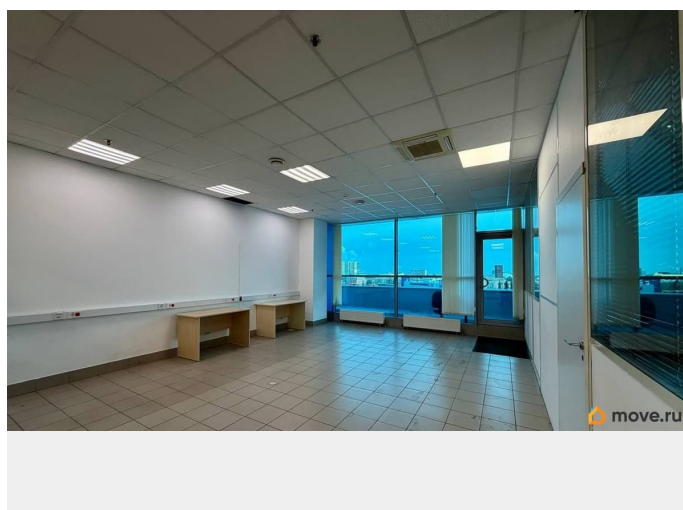

подземная, наземная. Возможное назначение: офис, шоу-рум, курсы, консультационный центр. ком.услуги (30 000 летом/ 40 000 Зимой)+ электричество счетчики.