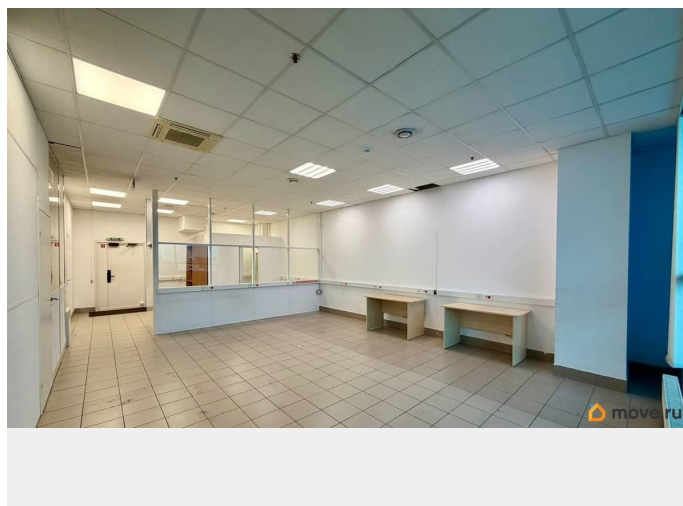

подземная, наземная. Возможное назначение: офис, шоу-рум, курсы, консультационный центр. ком.услуги (30 000 летом/ 40 000 Зимой)+ электричество счетчики.