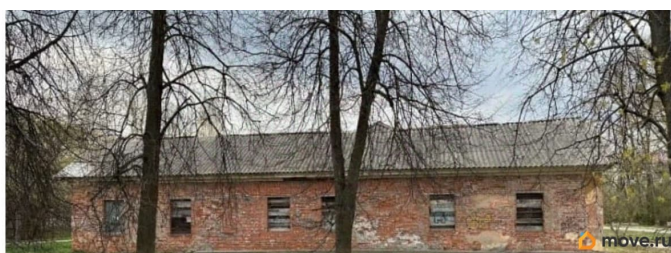

### Описание

Отдельно стоящее здание Земля 5.3 сотки под зданием в собственности Возможно обустройство парковок и подъезда За счет высоты потолков возведен второй этаж 3 входа (парадный, запасной и разгрузка) Прямая планировка с возможностью размещения торгового зала (6450 на 13500), есть место хранения и холодильников (изначально планировался ресторан) 30 киловат с возможностью увеличить Вода центральная Газ на

для заметок

участке(отопление)Канализация  
полупромышленнаяМатериал строения  
Классическая кирпичная кладкаПомещение в  
собственности земля в собственностиНет ни  
каких ограничений по документам ни  
залогово ни обременений, больше 10 лет в  
собственностиЭтот объект можно купить с  
использованием ипотечного кредита