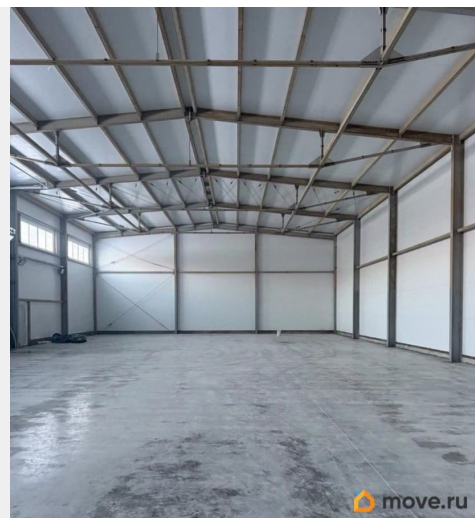

номер 78:42:1511501:4171. черте города

адрес : Московского шоссе дом 159 с1