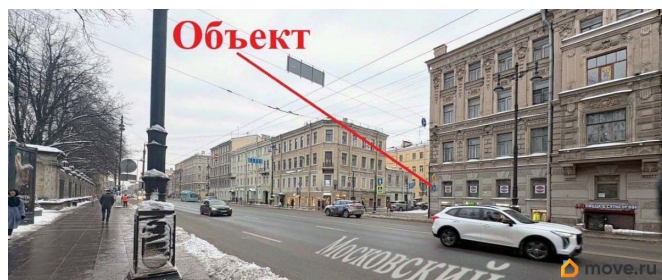

[Коммерческая недвижимость](#)

**Описание**

ПРОДАЖА ОСЗ 16м<sup>2</sup> С ЗЕМЛЕЙ 23м<sup>2</sup> У МЕТРО ТЕХНОЛОГИЧЕСКИЙ ИНСТИТУТ! Продаётся отдельно стоящее здание с земельным участком (16м<sup>2</sup> + 23 м<sup>2</sup>) в Адмиралтейском районе Санкт-Петербурга, в шаговой доступности от м. «Технологический институт» в проходном дворе на народной тропе. Преимущества: Собственность на землю и здание. Все городские коммуникации, оборудован сан. узел. Высота потолков 3,36 м,. Выделенная мощность 15кВт, возможность использования

<https://spb.move.ru/objects/9290483594>

**KNRU - Коммерческая недвижимость,  
KNRU - Коммерческая недвижимость  
79819213479**

для заметок

прилегающей парковки. Отлично подходит  
офиса, кофейни или магазина. Основные  
характеристики: Площадь: 16 м?, участок: 23  
м?. Высота потолков: 3,36 м  
Электроснабжение: 15кВт Состояние:  
предчистовая отделка. Вход: отдельный.  
Локация: Адмиралтейский район, м.  
«Технологический институт». Цена: 6 900 000  
руб. Звоните для просмотра и вопросов! Точки  
притяжения: возле метро, высокий  
пешеходный трафик Ближайшие станции  
метро: Технологический ин-т | ID - 573235