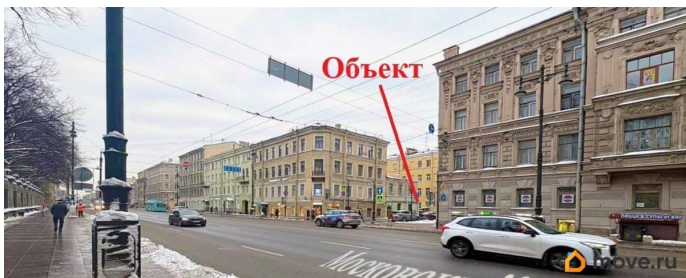

Раздел

[Коммерческая недвижимость](#)

Описание

ПРОДАЖА ОСЗ С ЗЕМЛЕЙ 23 м? У МЕТРО ТЕХНОЛОГИЧЕСКИЙ ИНСТИТУТ! Продаётся отдельно стоящее здание площадью 17м? с земельным участком 23м?. Это действительно отдельно стоящее здание: одна из стен примыкает к забору. Объект расположен в Санкт-Петербурге, Адмиралтейский район, в шаговой доступности от станции метро «Технологический институт». Уникальное предложение — собственность на землю и здание. Помещение с свежим ремонтом,

<https://spb.move.ru/objects/9288027335>

**KNRU - Коммерческая недвижимость,
KNRU - Коммерческая недвижимость
79819213479**

для заметок

тёплым полом и автономным отоплением. Мощность электросети 100 кВт позволяет установить зарядную станцию для электромобилей и создать дополнительный источник дохода. Высокий потолок 3.4 метра расширяет возможности использования. Помещение обладает отличными характеристиками: высота потолков 3.4 метра, отопление: автономное (теплый пол). Локация в престижном Адмиралтейском районе рядом с точками притяжения: - Станция метро «Технологический институт» - Развитая транспортная и деловая инфраструктура центра города - Высокий пешеходный и автомобильный трафик Идеально подойдет для: зарядной станции для электромобилей, небольшого офиса, представительства, магазина. Основные характеристики: - Операция: Продажа - Тип объекта: Отдельно стоящее здание с земельным участком - Площадь здания: 17м? - Площадь участка: 23м? - Высота потолков: 3.4м - Электроснабжение: 100кВт (есть возможность увеличения) - Состояние: Офисная отделка, свежий ремонт - Отопление: Автономное (теплый пол) - Вход: Отдельный, с улицы - Локация: Санкт-Петербург, Адмиралтейский район, м. Технологический институт Звоните для просмотра и вопросов! Точки притяжения: возле метро, образовательные учреждения (университеты и прочие) Ближайшие станции метро: Технологический институт ID - 572684