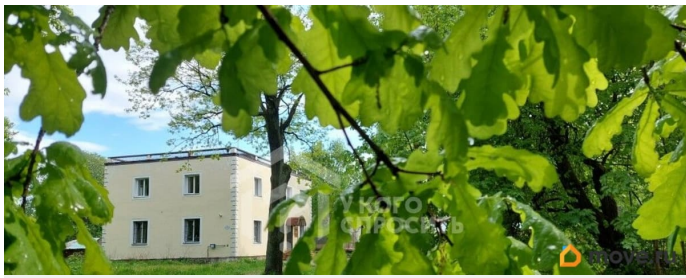

78:40:1930402:1001 Не упустите возможность приобрести надёжную коммерческую недвижимость в перспективном районе! Мы гарантируем безопасность сделки и юридическую поддержку нашим клиентам. Здание расположено на земельном участке (земли населенных пунктов для размещения промышленных объектов). По документам: здание лаборатории, назначение нежилое. Императрица не зря выбрала это место, не далеко от Большого Петергофского дворца. Оно действительно уникальное! Это начало знаменитого парка Сергиевка в Петергофе! Здание подходит под медицинский центр, гостиницу. В данный момент используется под отель. Инфраструктура: школа, магазины, детский сад в пешей доступности. До Финского залива к маяку с шикарными видами и пляжем 1.2 км Отличная удобная транспортная доступность : электричка от Балтийского вокзала до ж. д. станции Старый Петергоф, ходят автобусы и маршрутные автобусы, от метро 30 минут.