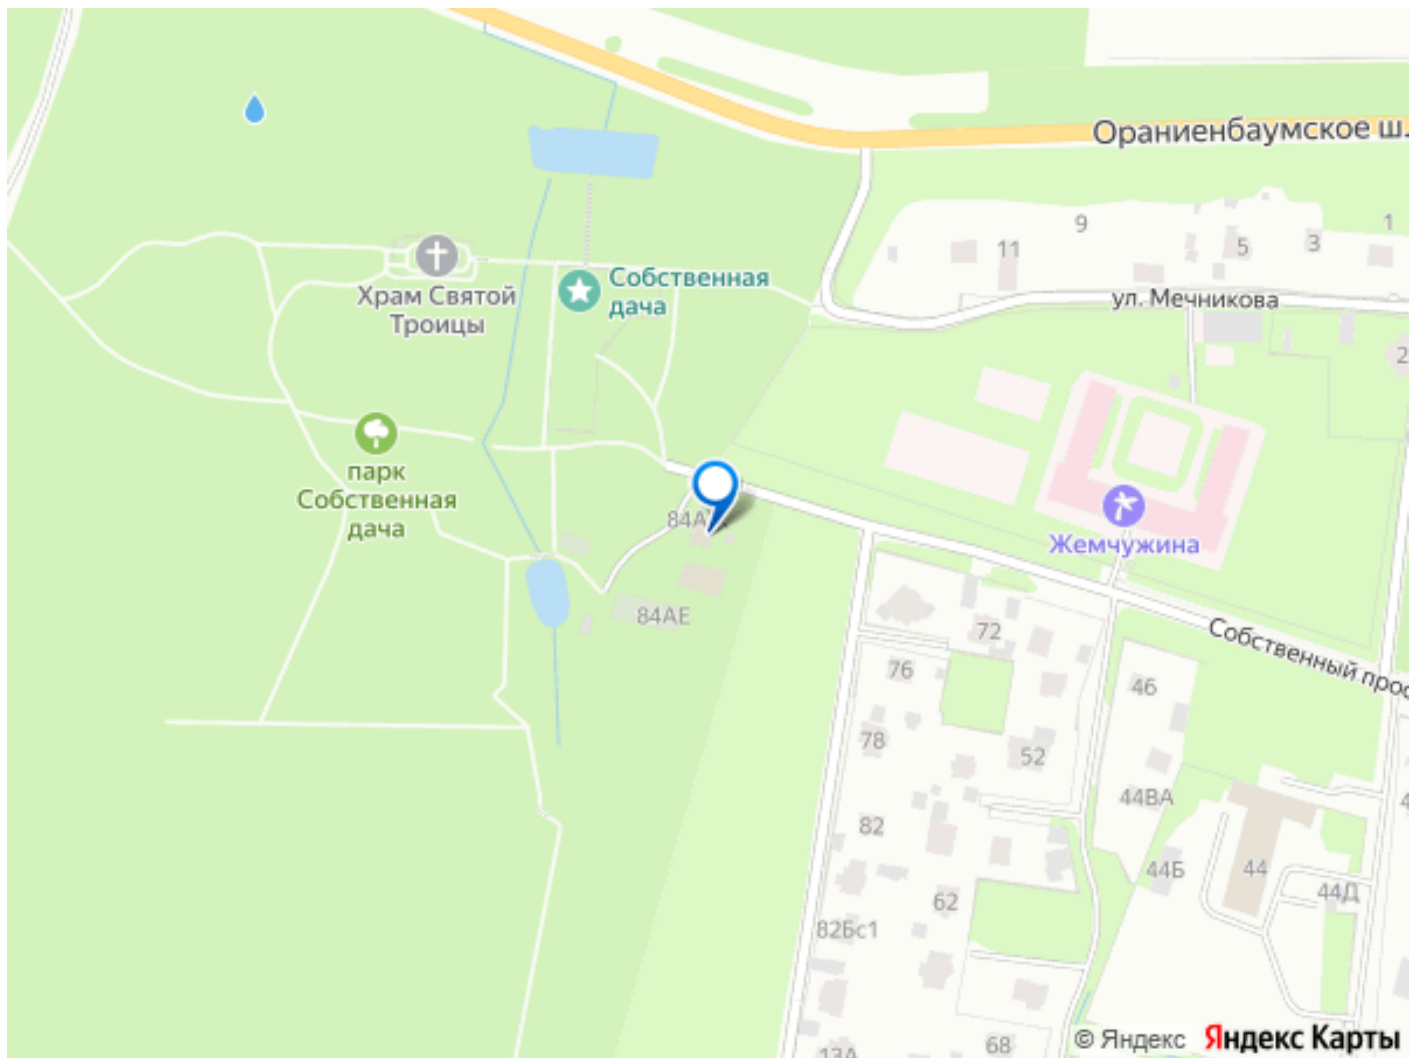

78:40:1930402:1001 Не упустите возможность приобрести надёжную коммерческую недвижимость в перспективном районе! Мы гарантируем безопасность сделки и юридическую поддержку нашим клиентам. Здание расположено на земельном участке (земли населенных пунктов для размещения промышленных объектов). По документам: здание лаборатории, назначение нежилое. Императрица не зря выбрала это место, не далеко от Большого Петергофского дворца. Оно действительно уникальное! Это начало знаменитого парка Сергиевка в Петергофе! Здание подходит под медицинский центр, гостиницу. В данный момент используется под отель. Инфраструктура: школа, магазины, детский сад в пешей доступности. До Финского залива к маяку с шикарными видами и пляжем 1.2 км Отличная удобная транспортная доступность : электричка от Балтийского вокзала до ж. д. станции Старый Петергоф, ходят автобусы и маршрутные автобусы, от метро 30 минут.