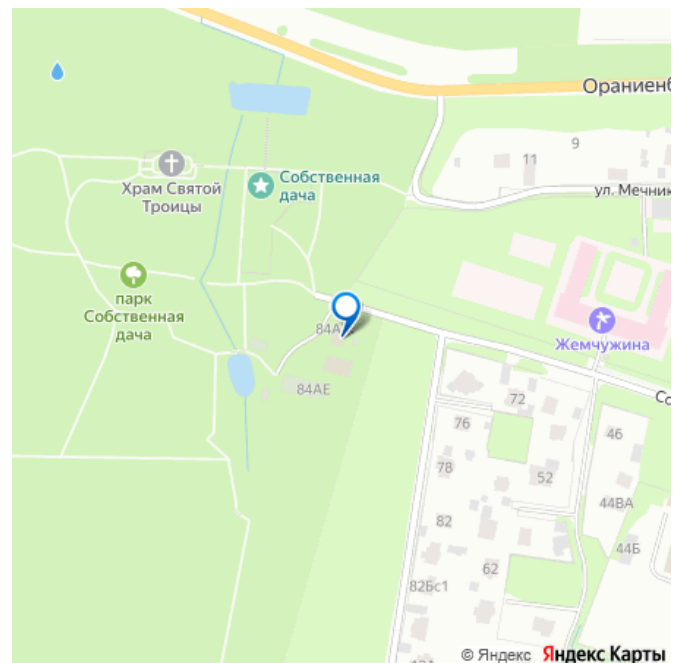

78:40:1930402:1001 Не упустите возможность приобрести надёжную коммерческую недвижимость в перспективном районе! Мы гарантируем безопасность сделки и юридическую поддержку нашим клиентам. Здание расположено на земельном участке (земли населенных пунктов для размещения промышленных объектов). По документам: здание лаборатории, назначение нежилое. Императрица не зря выбрала это место, не далеко от Большого Петергофского дворца. Оно действительно уникальное! Это начало знаменитого парка Сергиевка в Петергофе! Здание подходит под медицинский центр, гостиницу. В данный момент используется под отель. Инфраструктура: школа, магазины, детский сад в пешей доступности. До Финского залива к маяку с шикарными видами и пляжем 1.2 км Отличная удобная транспортная доступность : электричка от Балтийского вокзала до ж. д. станции Старый Петергоф, ходят автобусы и маршрутные автобусы, от метро 30 минут.