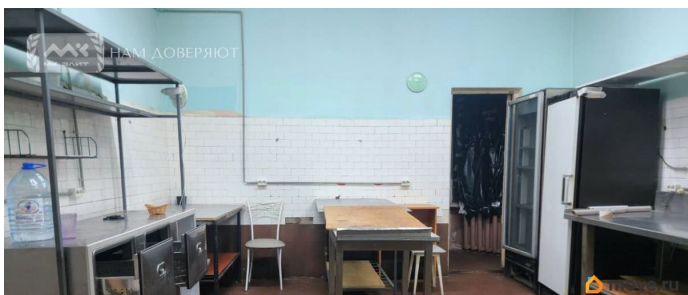

## ПП - Производственное помещение

Общая площадь

84.9 м<sup>2</sup>

## Описание

Арт. 127671134 Срочная продажа! Продаётся готовое пищевое производство ( кондитерский цех ) со свечой, площадью 85 м?. Отличная возможность стартовать с минимальными вложениями. Помещение в востребованной локации по исключительно выгодной цене — инвестируйте только в обустройство бизнеса. Документы готовы к сделке. К помещению прилагается рабочее оборудование (конвектомат, плиты, холодильники, мойки и др.); Два входа (с торца здания и со двора); Удобная зона разгрузки 14 кВт ( есть возможность

<https://spb.move.ru/objects/9287310073>

**Елизавета Благина, Мир Квартир Элит**

**79112770142**

для заметок

увеличить за счет продавца) газ. в 8 минутах от метро «Горьковская»; месторасположение идеально для доставки в любую часть города. Идеально подойдет для пекарни, производства кондитерской продукции, пиццерии, кулинарии или кейтеринга. Не упустите выгодный объект в отличной локации — свяжитесь со мной для просмотра и обсуждения деталей сделки.