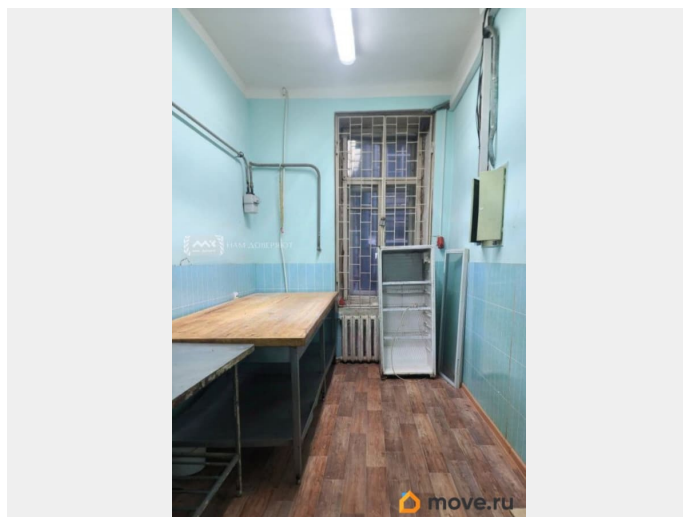

## Описание

Арт. 127671134 Срочная продажа! Продаётся готовое пищевое производство ( кондитерский цех ) со свечой, площадью 85 м?. Отличная возможность стартовать с минимальными вложениями. Помещение в востребованной локации по исключительно выгодной цене — инвестируйте только в обустройство бизнеса. Документы готовы к сделке. К помещению прилагается рабочее оборудование (конвектомат, плиты, холодильники, мойки и др.); Два входа (с торца здания и со двора); Удобная зона разгрузки 14 кВт ( есть возможность

<https://spb.move.ru/objects/9287310073>

**Елизавета Благина, Мир Квартир Элит**

**79112770142**

для заметок

увеличить за счет продавца) газ. в 8 минутах от метро «Горьковская»; месторасположение идеально для доставки в любую часть города. Идеально подойдет для пекарни, производства кондитерской продукции, пиццерии, кулинарии или кейтеринга. Не упустите выгодный объект в отличной локации — свяжитесь со мной для просмотра и обсуждения деталей сделки.