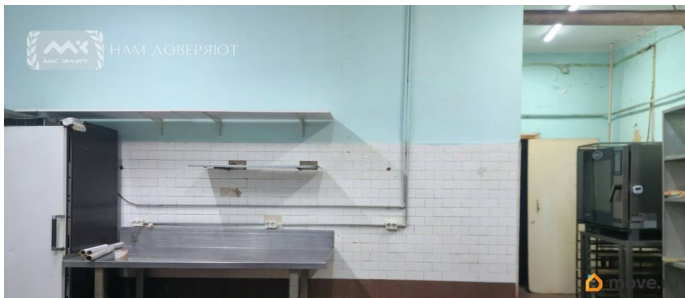

## Описание

Арт. 127671134 Срочная продажа! Продаётся готовое пищевое производство ( кондитерский цех ) со свечой, площадью 85 м?. Отличная возможность стартовать с минимальными вложениями. Помещение в востребованной локации по исключительно выгодной цене — инвестируйте только в обустройство бизнеса. Документы готовы к сделке. К помещению прилагается рабочее оборудование (конвектомат, плиты, холодильники, мойки и др.); Два входа (с торца здания и со двора); Удобная зона разгрузки 14 кВт ( есть возможность

<https://spb.move.ru/objects/9287310073>

**Елизавета Благина, Мир Квартир Элит**

**79112770142**

для заметок

увеличить за счет продавца) газ. в 8 минутах от метро «Горьковская»; месторасположение идеально для доставки в любую часть города. Идеально подойдет для пекарни, производства кондитерской продукции, пиццерии, кулинарии или кейтеринга. Не упустите выгодный объект в отличной локации — свяжитесь со мной для просмотра и обсуждения деталей сделки.