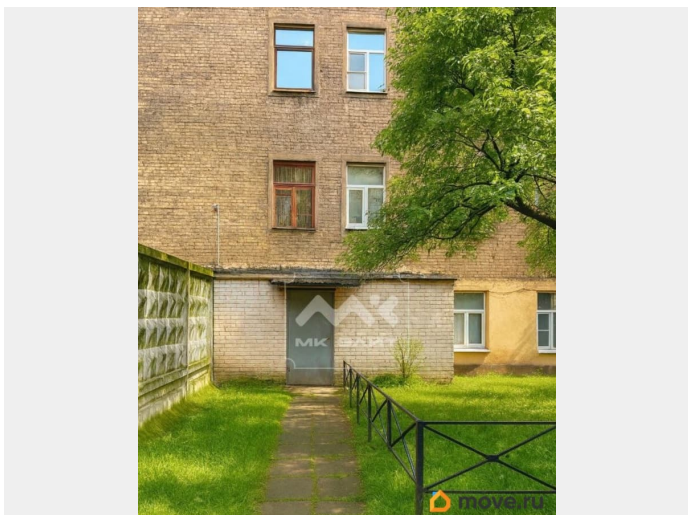

## Описание

Арт. 127671134 Срочная продажа! Продаётся готовое пищевое производство ( кондитерский цех ) со свечой, площадью 85 м?. Отличная возможность стартовать с минимальными вложениями. Помещение в востребованной локации по исключительно выгодной цене — инвестируйте только в обустройство бизнеса. Документы готовы к сделке. К помещению прилагается рабочее оборудование (конвектомат, плиты, холодильники, мойки и др.); Два входа (с торца здания и со двора); Удобная зона разгрузки 14 кВт ( есть возможность

<https://spb.move.ru/objects/9287310073>

**Елизавета Благина, Мир Квартир Элит**

**79112770142**

для заметок

увеличить за счет продавца) газ. в 8 минутах от метро «Горьковская»; месторасположение идеально для доставки в любую часть города. Идеально подойдет для пекарни, производства кондитерской продукции, пиццерии, кулинарии или кейтеринга. Не упустите выгодный объект в отличной локации — свяжитесь со мной для просмотра и обсуждения деталей сделки.