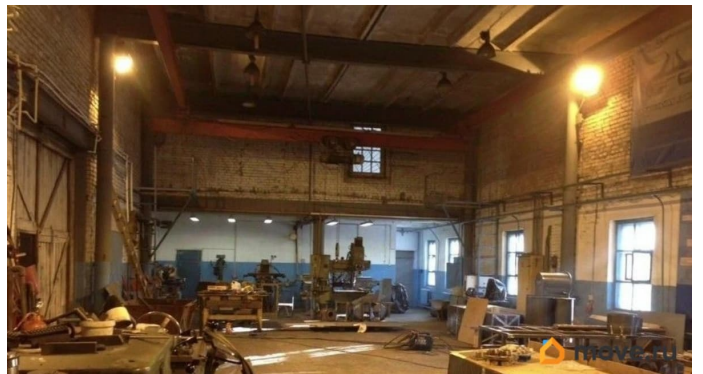

ПИШИТЕ И ЗВОНИТЕ) РАБОТАЕМ С АГЕНТАМИ.
РЕНТАВИК— участник ассоциации КОКОН.
Производственно-складской комплекс расположен в Приморском районе Санкт-Петербурга. Удобная транспортная доступность, рядом остановки общественного транспорта. До КАД и ЗСД и станции метро не более 10 мин на автомобиле. Налоговая: 26. Лифты: .
Вентиляция: Приточно-вытяжная.
Кондиционирование: . Безопасность: .
Парковка: Наземная. Описание помещения:
Производственное здание оснащено всеми

для заметок

необходимыми коммуникациями.

Электрическая мощность 250 кВт. Отопление автономное - газовый котел. Потолки от 3,5 метров до 7 метров. Кран-балка на 2,5 тонны.

Покрытие пола - бетон высокой прочности под большую нагрузку. Планировка:

открытая. Типовой ремонт. Высокие потолки.

Высота потолка: 7м. Тип налогообложения:

УСН. Кол-во парковочных мест: 30. Доп.

параметры склада и производства:

Отапливаемый. Лот 61220-68

Move.ru - вся недвижимость России