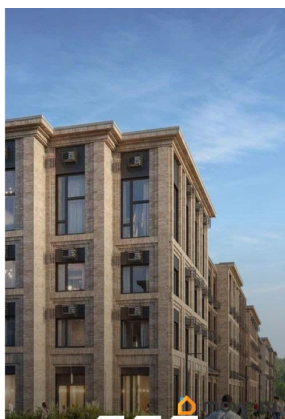

озера Преимущества объекта: Малоэтажный квартал с благоустроенным променадом. Комфортная городская жизнь в окружении озера и Пулковских высот. Удобное расположение в Московском районе. Аэропорт «Пулково», Экспофорум, царские пригороды Петербурга и выезд на КАД от 7 до 20 минут на авто. На территории появятся 2 детских сада и школа. Рядом открыты университеты, спортивные кластеры и Пулковская обсерватория.

Пулково Лейк

метро   площадь, м²   сдача