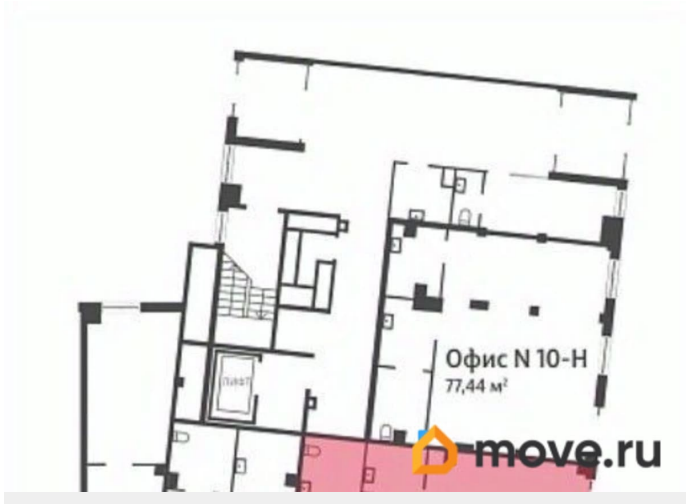

для заметок

Видеонаблюдение. Парковка: Наземная.

Описание помещения: Помещение оснащено всеми необходимыми коммуникациями и системами. Отдельный вход с улицы.

Планировка: открытая. Под чистовую отделку. Тип налогообложения: УСН. Лот 83033-68