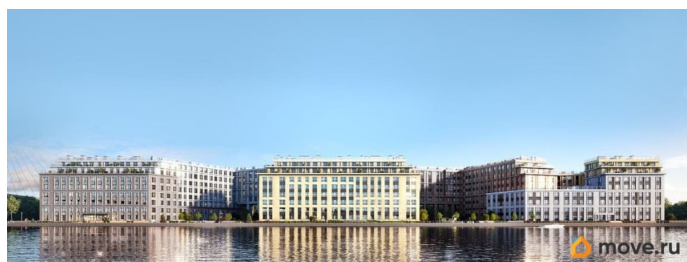

Видеонаблюдение. Парковка: Наземная.

Описание помещения: Помещение оснащено всеми необходимыми коммуникациями и системами. Отдельный вход с улицы.

Планировка: открытая. Под чистовую отделку. Тип налогообложения: УСН. Лот 83033-68