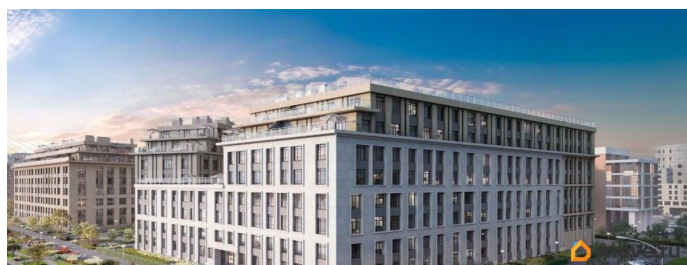

Видеонаблюдение. Парковка: Наземная.

Описание помещения: Помещение оснащено всеми необходимыми коммуникациями и системами. Отдельный вход с улицы.

Планировка: открытая. Под чистовую отделку. Тип налогообложения: УСН. Лот 83033-68