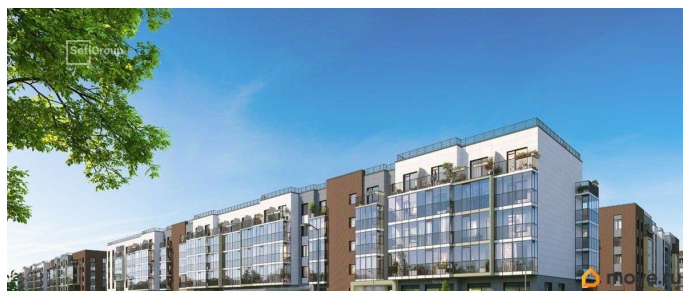

Помещение 109.85 м²

Этаж
1 из 5

Станция
Звездная

До метро
20 мин. на транспорте