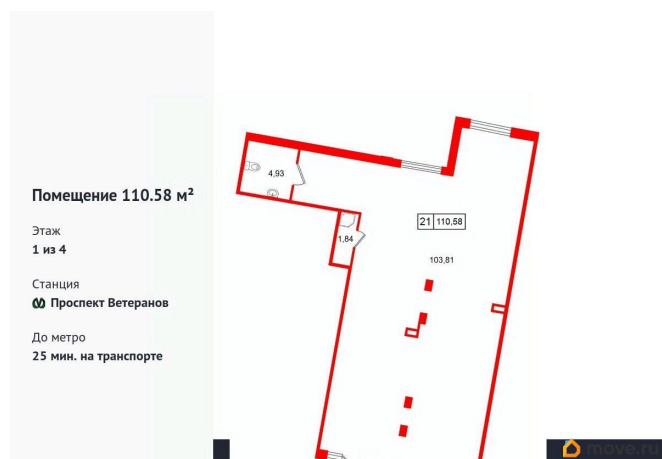

Создано: 15.12.2025 в 13:32

Обновлено: 10.04.2026 в 12:30

Санкт-Петербург

24 382 890 ₺

Санкт-Петербург

Округ

[СПБ, Петродворцовый район](#)

ПСН - Помещение свободного назначения

Общая площадь

110.58 м²

Детали объекта

Тип сделки

Продам

Раздел

[Коммерческая недвижимость](#)

Описание

Продается помещение в ЖК ЖК «Дворцовый фасад площадью 110.58 м2. Помещение расположено рядом с метро Проспект Ветеранов. Расстояние до метро 25 Мин.на транспорте. Корпус сдается в 2026. Высота потолка 3.6 м. Без отделки.

<https://spb.move.ru/objects/9287409005>

**Петербургская Недвижимость.
Коммерческая недвижимо,
Петербургская Недвижимость.
Коммерческая недвижимость
79818864696**

для заметок