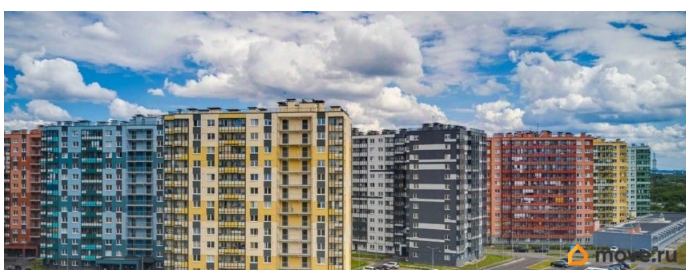

Описание помещения: Электрическая мощность 29 кВт. 1 вход. Планировка: смешанная. Под чистовую отделку. Тип налогообложения: УСН. Лот 55966-68