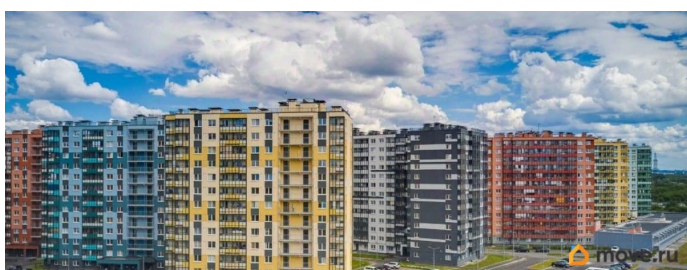

Описание помещения: Электрическая мощность 29 кВт. 1 вход. Планировка: смешанная. Под чистовую отделку. Тип налогообложения: УСН. Лот 55966-68