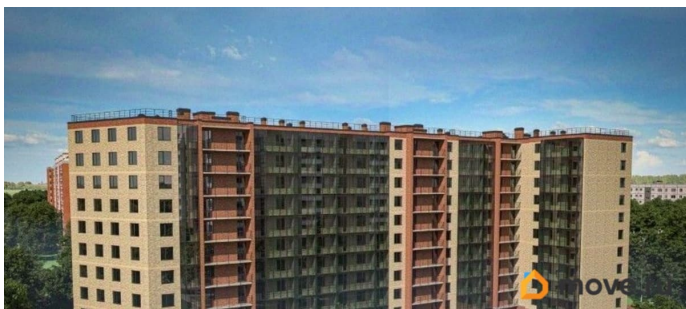

смешанная. Под чистовую отделку. Высота потолка: 3м. Тип налогообложения: УСН. Лот 76889-68