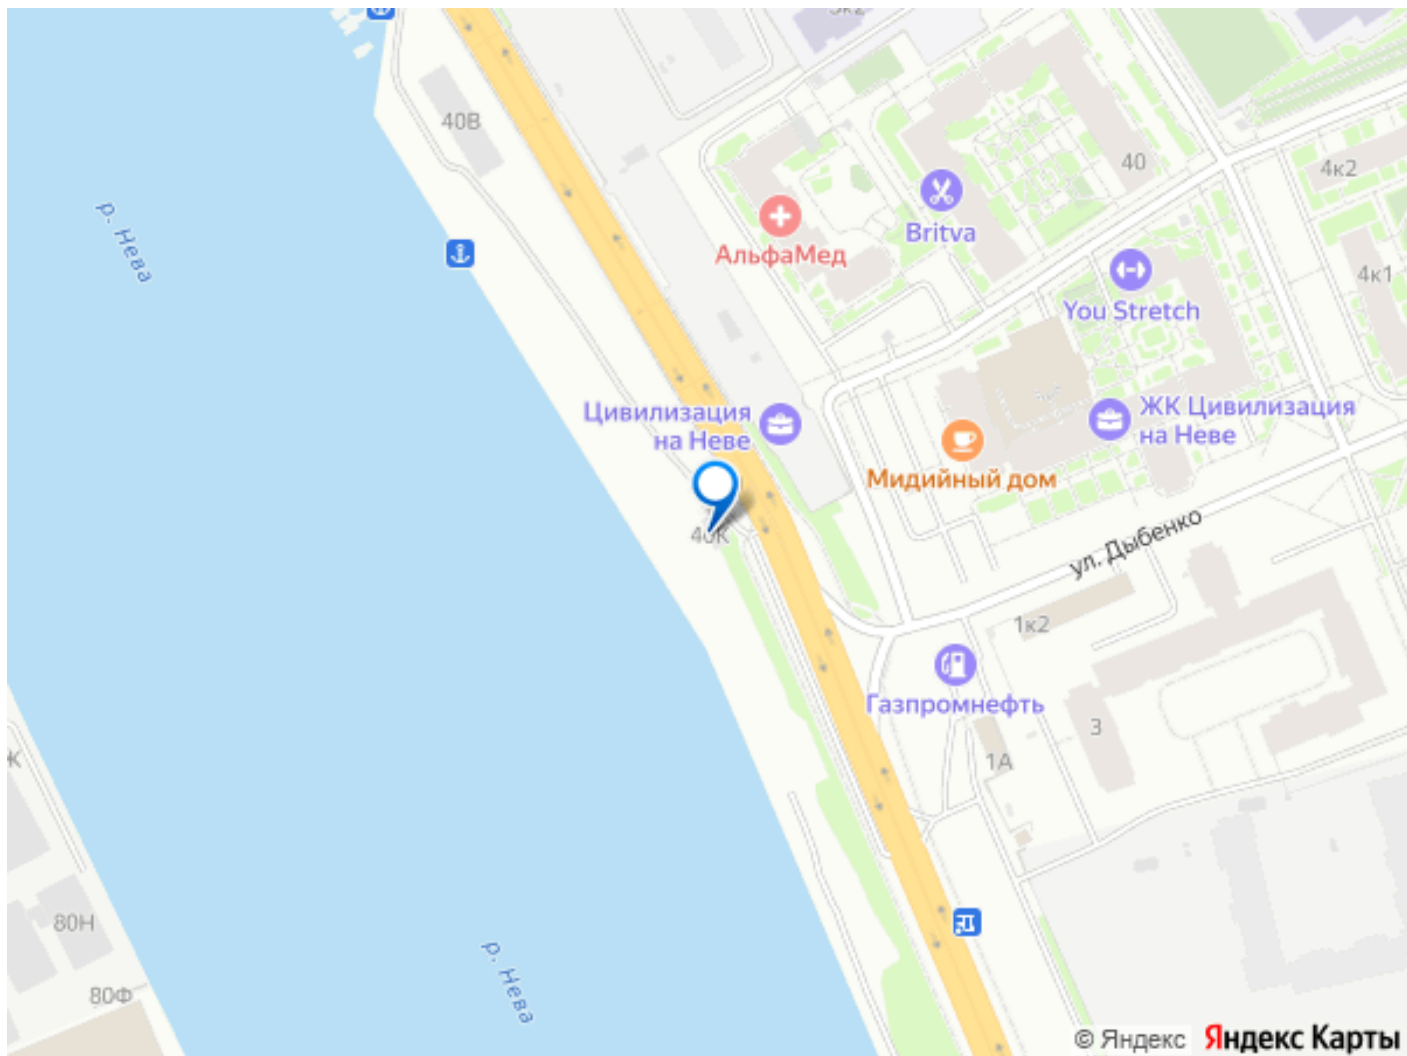

Move.ru - вся недвижимость России