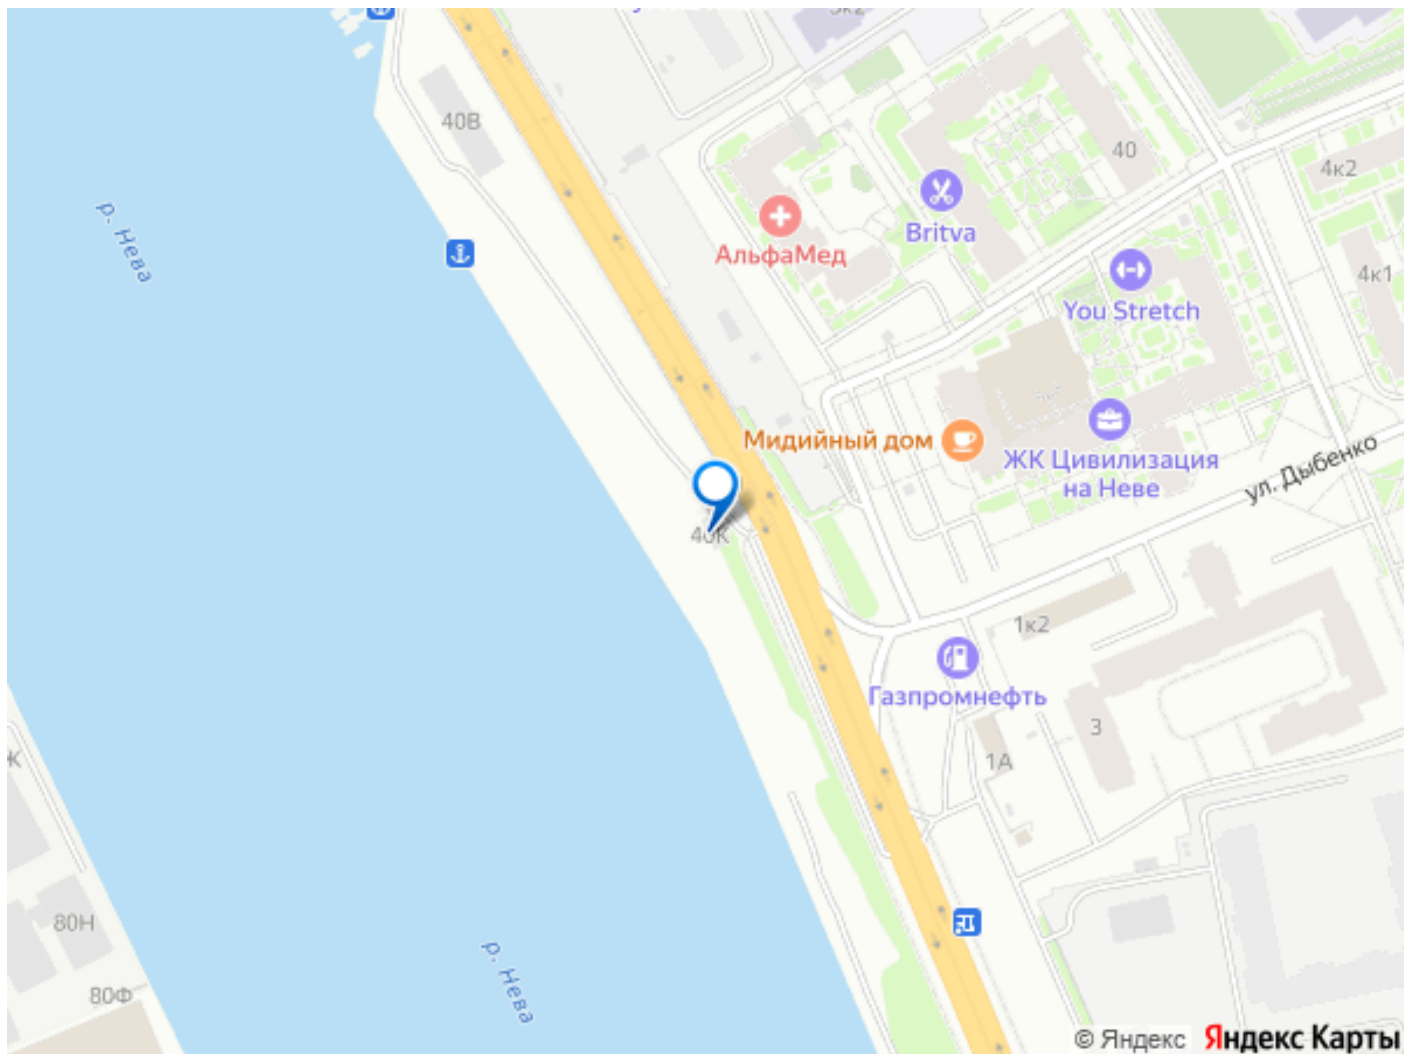

Move.ru - вся недвижимость России