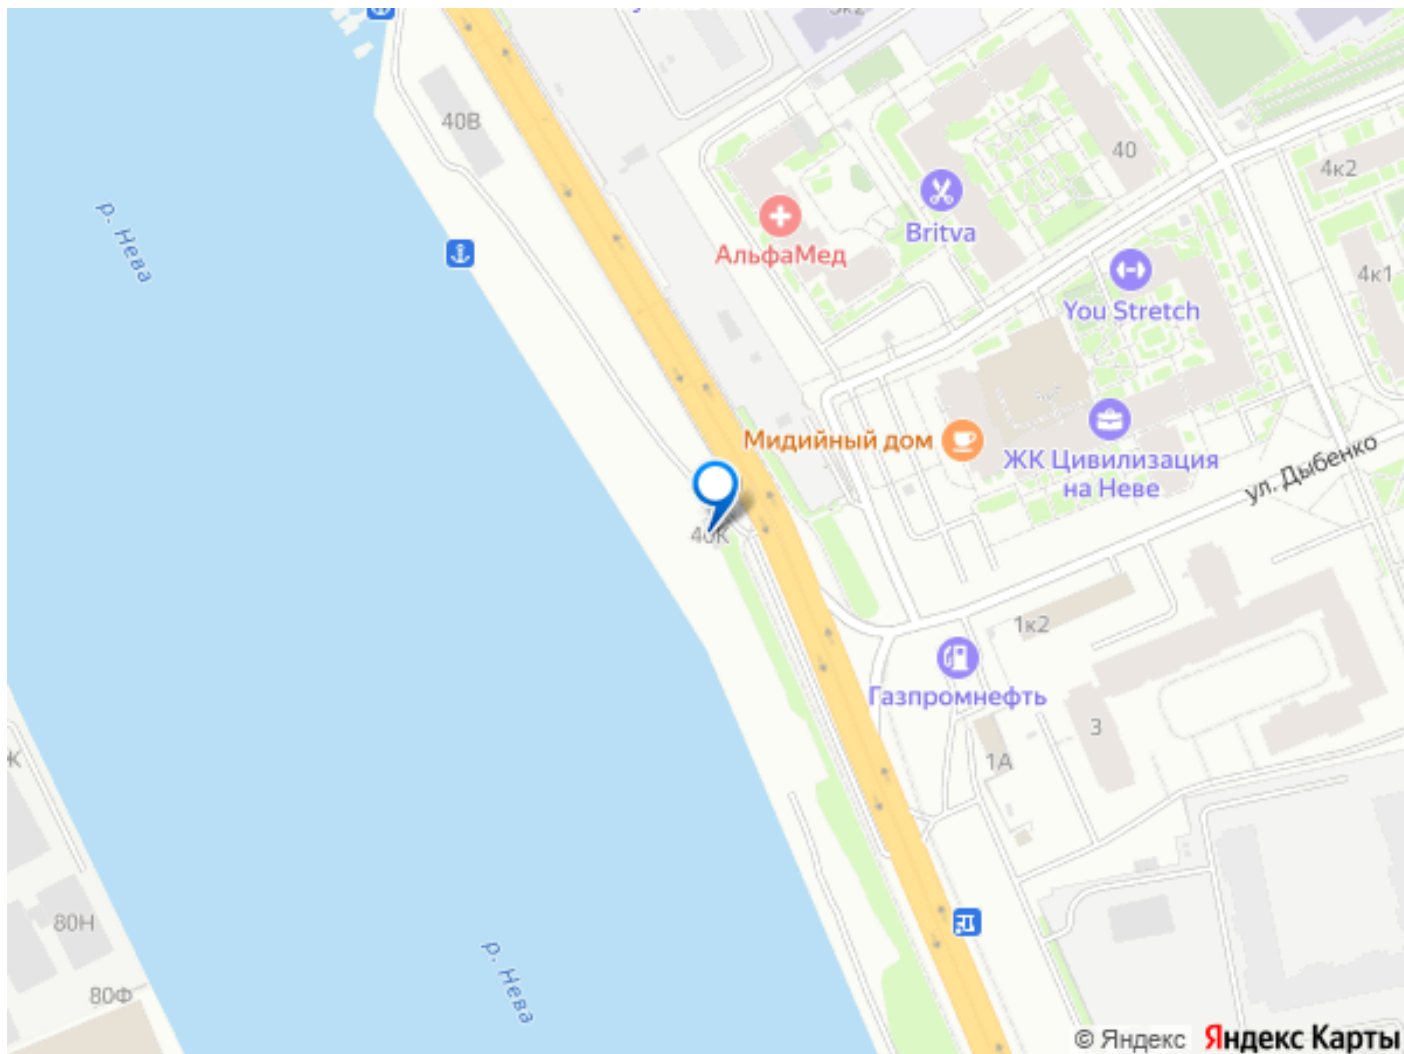

Move.ru - вся недвижимость России