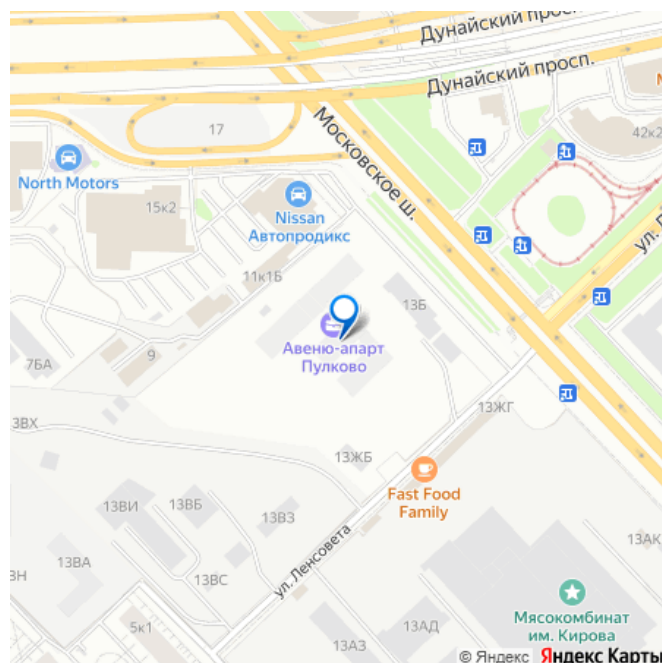

Создано: 02.03.2026 в 05:54

Обновлено: 30.03.2026 в 06:18

**Санкт-Петербург, Московское шоссе,
13Ж3**

58 981 720 ₹

Санкт-Петербург, Московское шоссе, 13Ж3

Округ

[СПБ, Московский район](#)

ПСН - Помещение свободного назначения

Общая площадь

133.54 м²

Детали объекта

Тип сделки

Продам

Раздел

[Коммерческая недвижимость](#)

Описание

Продается помещение свободного назначения 12, по адресу Санкт-Петербург, Московское шоссе, дом 13, литера ЖЗ, корпус АВЕНЮ-АПАРТ ПУЛКОВО - встроенные помещения в АВЕНЮ-АПАРТ ПУЛКОВО на 1 этаже, с площадью 133.54 м2.

<https://spb.move.ru/objects/9290714450>

ГК Эталон, ГК Эталон

79587313231

для заметок

move.ru