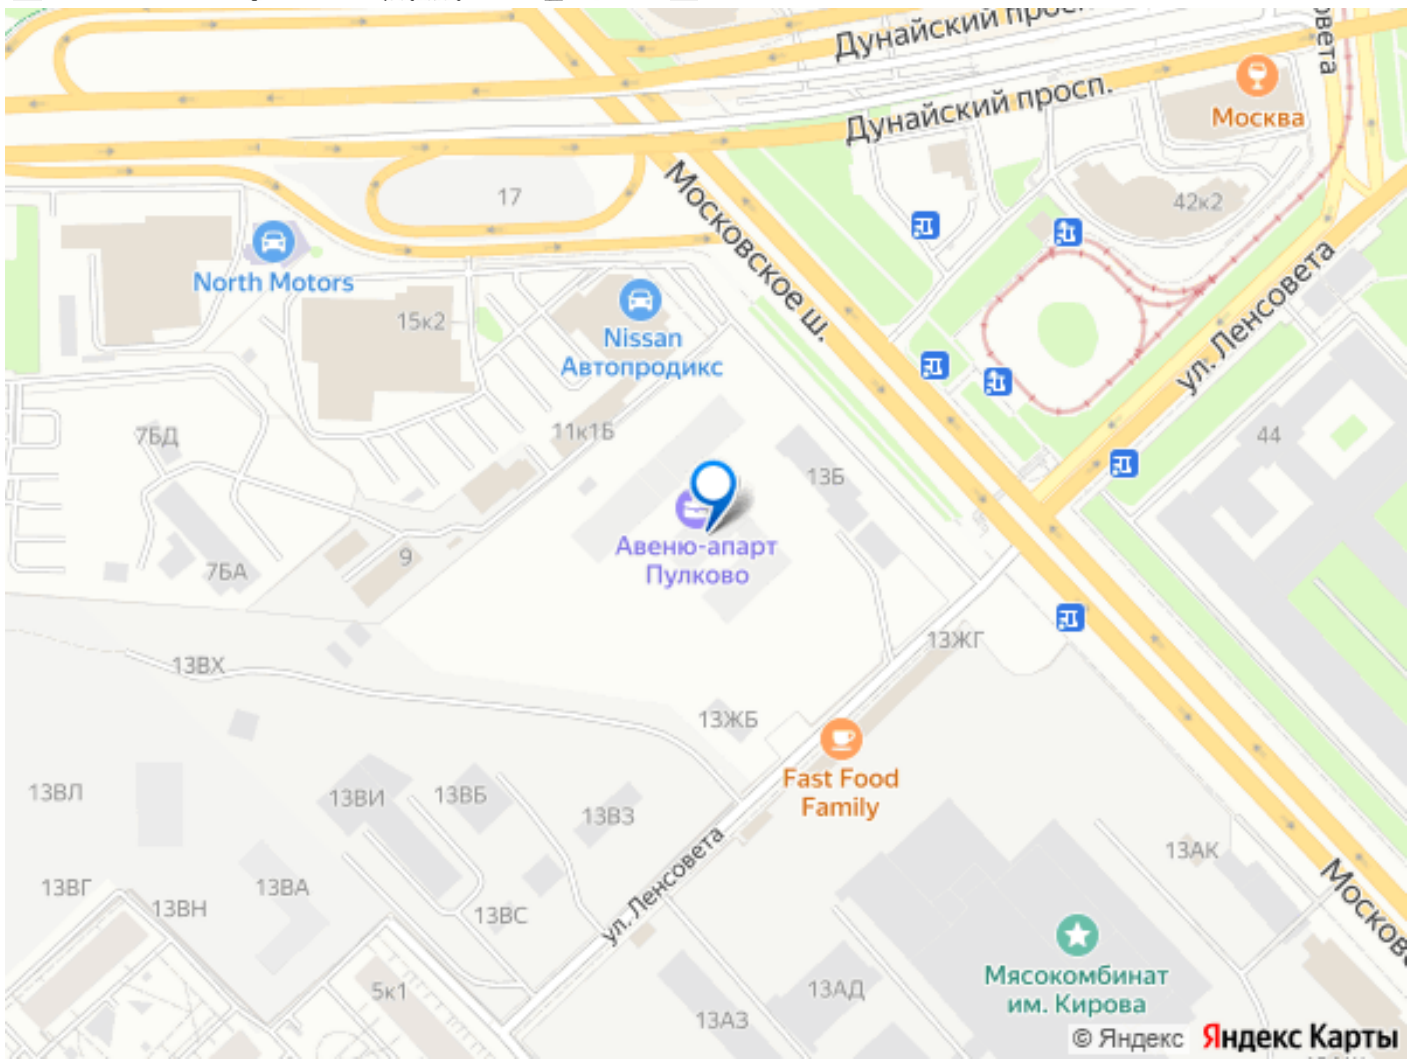

move.ru

Move.ru - вся недвижимость России