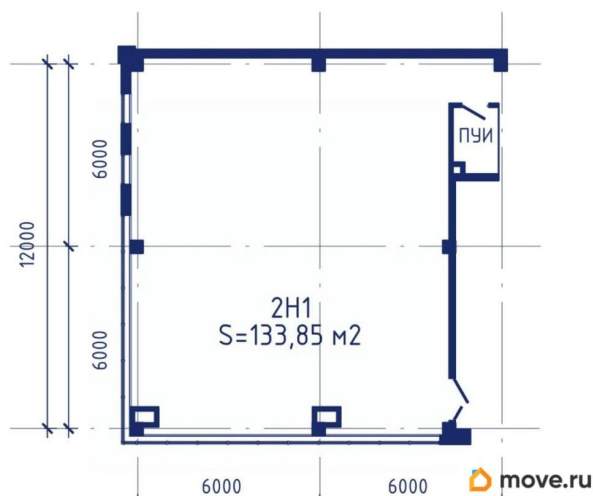

[СПБ, Выборгский район](#)

Улица

[улица Литовская](#)

ПСН - Помещение свободного назначения

Общая площадь

133.85 м²

Детали объекта

Тип сделки

Продам

Раздел

[Коммерческая недвижимость](#)

Описание

Продажа торгово-коммерческого помещения 133,85 м² на втором этаже технопарка L618 (здание 2.1). Помещение расположено в составе современного индустриально-делового кластера с развитой инфраструктурой. Локация Санкт-Петербург, ул. Литовская, д.16. Удобная транспортная доступность и концентрация деловой активности. 15 минут до метро пешком. О проекте Технопарк L618 объединяет торговые, сервисные и производственные компании в едином современном комплексе. Монолитный каркас, панорамное остекление,

для заметок

грузопассажирские лифты. Параметры помещения - Площадь помещения — 133,85 м², этаж — 2. - Высота потолков — 4,0 м, нагрузка на пол — 1 т/м². - Свободная планировка позволяет создать эффективное рабочее или торговое пространство.