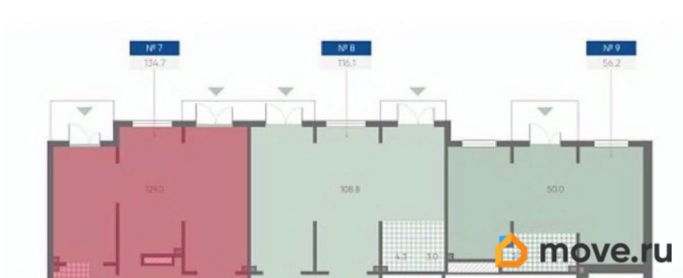

**Санкт-Петербург, Пулковское шоссе,
106/1**

37 675 589 ₺

Санкт-Петербург, Пулковское шоссе, 106/1

Округ

[СПБ, Пушкинский район](#)

ПСН - Помещение свободного назначения

Общая площадь

134 м²

Детали объекта

Тип сделки

Продам

Раздел

[Коммерческая недвижимость](#)

Описание

Пулково Лейк - проект малоэтажной застройки на берегу озера на границе Московского и Пушкинского районов. Дома высотой всего 4 этажа. Отличная транспортная и пешеходная доступность. Выезды на Пулковское и Петербургское шоссе, рядом выезды на КАД, ЗСД, в Пушкин и Гатчину. Налоговая: 20. Лифты: Есть. Вентиляция: Приточно-вытяжная. Кондиционирование: Сплит-системы. Безопасность: Круглосуточная охрана, Контроль доступа, Система пожаротушений, Видеонаблюдение. Парковка: Наземная. Описание помещения: Помещение оснащено

для заметок

всеми необходимыми коммуникациями и системами. Отдельный вход с улицы.
Планировка: открытая. Под чистовую отделку. Тип налогообложения: УСН. Лот 78345-68

Move.ru - вся недвижимость России