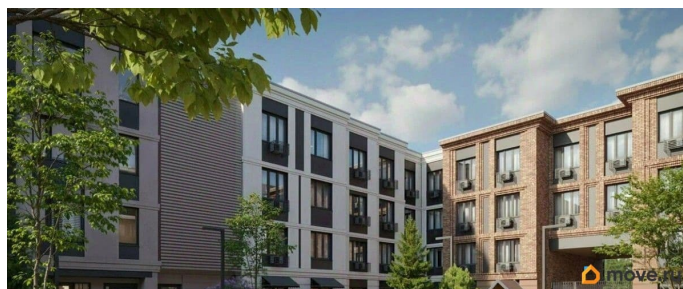

всеми необходимыми коммуникациями и системами. Отдельный вход с улицы.
Планировка: открытая. Под чистовую отделку. Тип налогообложения: УСН. Лот 78345-68