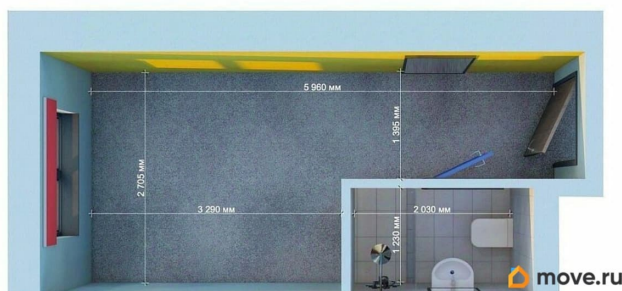

🕒 Создано: 16.10.2025 в 01:01

🔄 Обновлено: 11.04.2026 в 15:34

**Санкт-Петербург, улица Орджоникидзе,
44а**

5 379 660 ₹

Санкт-Петербург, улица Орджоникидзе, 44а

Округ

[СПБ, Московский район](#)

Улица

[улица Орджоникидзе](#)

ПСН - Помещение свободного назначения

Общая площадь

15.5 м²

Детали объекта

Тип сделки

Продам

Раздел

[Коммерческая недвижимость](#)

Описание

Продаётся помещение свободного назначения площадью 15.5 кв. м. в новостройке Апартамент-отель Vertical Московская по адресу Санкт-Петербург, Московский, ул. Орджоникидзе, д. 44а. Чистовая отделка. Окна с видом на улицу. Высота потолков 2.54 м. Выделенная электрическая мощность — 5 кВт. Общий вход с улицы. Стоимость помещения — 5 379 660 руб. Способы оплаты и более подробная информация по телефону. Vertical Московская - инновационный апартамент-отель, сочетающий в себе современную

<https://spb.move.ru/objects/9285742692>

**Vertrical Коммерция, Vertical
Коммерция**

79812509746

для заметок