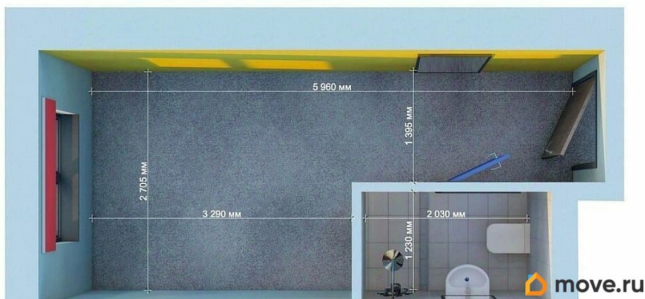

недвижимость и готовый бизнес.

Расположенный в самом сердце Московского района на улице Орджоникидзе.

Великолепная инфраструктура близ комплекса и удобная транспортная сеть создают идеальные условия для насыщенной жизни резидентов в наших апартаментах и инвестирования. Отличная транспортная доступность: - в 3 минутах несколько остановок общественного транспорта - 15 минут пешком Метро «Московская» - 15 минут пешком метро «Звездная» - 15 минут на машине Аэропорт «Пулково» - 20 минут на машине Московский вокзал Удачное расположение: - Пулковский парк - В пешей доступности магазины Лента, Окей - 20 минут на машине Петергоф - 20 минут на Машине Московский вокзал Преимущества: - Встроенная система «умный дом» - Мобильное приложение гостя и многофункциональный личный кабинет инвестора - Современные системы безопасности