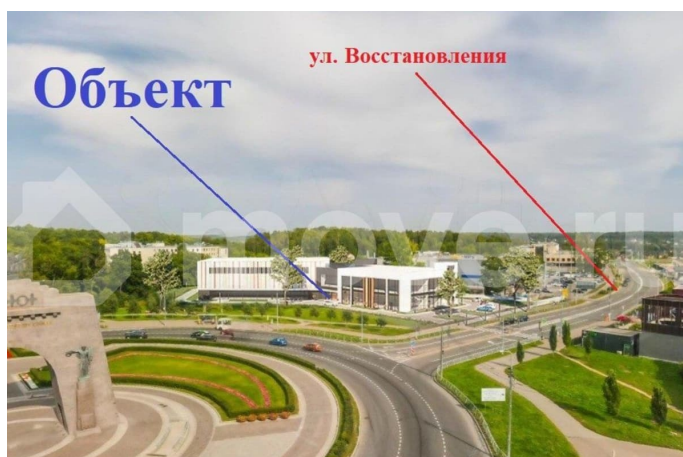

Раздел

[Коммерческая недвижимость](#)

Описание

Здание расположено на активном автомобильном трафике в Красном селе, на пересечении Кингисеппского шоссе, Гатчинского шоссе, пр. Ленина и ул. Восстановления. продажа, 2-й этаж, 163м2, евростандарт, все городские коммуникации, 16 кВт, высота потолков: 7м, 1 вход. Современное пространство - первый семейный спортивный центр в Санкт-Петербурге общей площадью 6400м2. Центр предоставляет следующие возможности: выбор между разными видами спорта, посещение магазинов, отдыха в парке развлечений, поход по ресторанам. Здание находится на пересечении Кингисеппского шоссе, Гатчинского шоссе, проспекта Ленина и улицы Восстановления — перекрёстка с интенсивным автомобильным движением, в

для заметок

шаговой доступности от гипермаркета «Лента». Ближайшие станции метро: Проспект Ветеранов Помещение подойдет для: Свободное назначение ID - 561005

Move.ru - вся недвижимость России