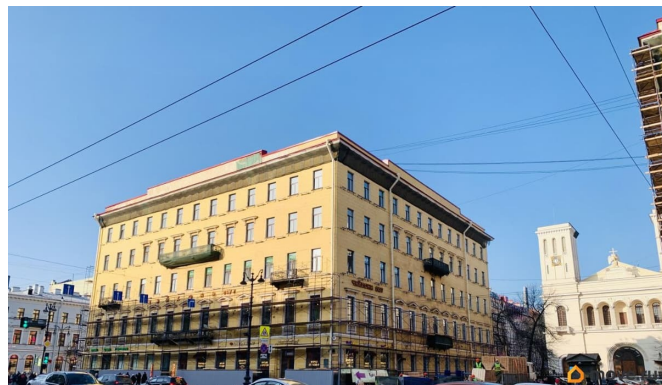

Создано: 13.03.2026 в 10:56

Обновлено: 26.03.2026 в 11:45

Санкт-Петербург, Невский проспект, 22

52 000 000 ₹

Санкт-Петербург, Невский проспект, 22

Округ

[СПБ, Центральный район](#)

Улица

[проспект Невский](#)

ПСН - Помещение свободного назначения

Общая площадь

174.8 м²

Детали объекта

Тип сделки

Продам

Раздел

[Коммерческая недвижимость](#)

Описание

Уникальное предложение в Золотом треугольнике Санкт-Петербурга напротив Казанского собора! Продается эксклюзивное коммерческое помещение 174,8 кв.м. на 5 этаже в БЦ «Невский 22-24». Идеальный вариант для представительского офиса, закрытого шоурума или креативного пространства в самом центре Петербурга. Есть действующий арендатор мини отель. Престижный адрес, который подчеркнет статус вашего бизнеса. Н Есть ряд других помещений на рассмотрение, можно как под собственный бизнес, так и с готовыми

<https://spb.move.ru/objects/9291634683>

Лариса Мамедова, Лариса Мамедова

79817221020

для заметок