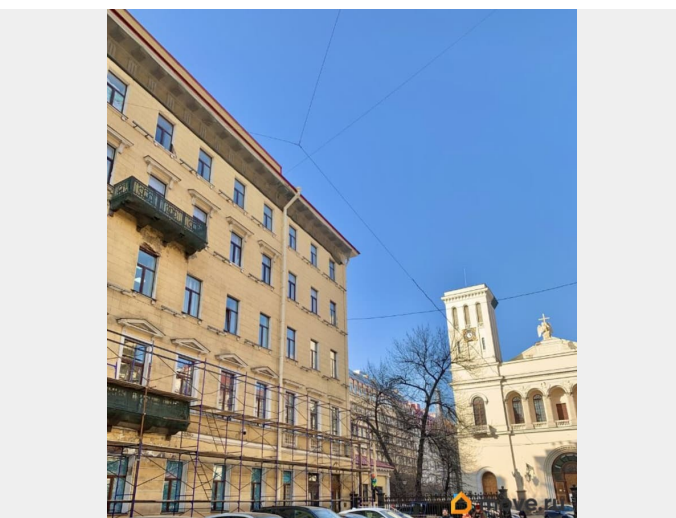

арендаторами! Записывайтесь на просмотр!