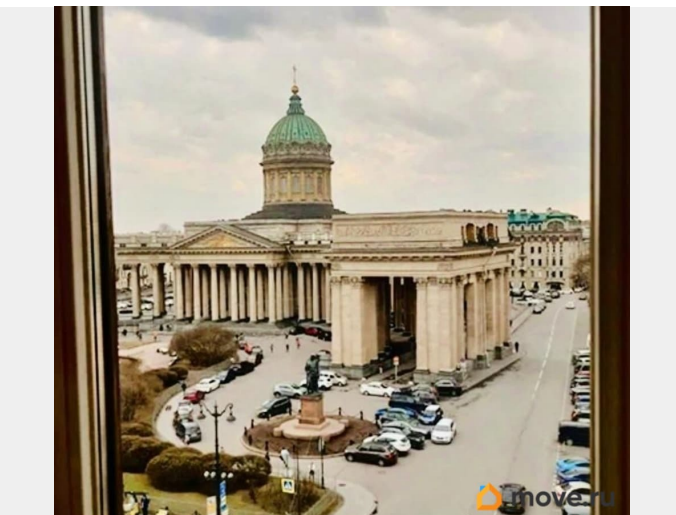

арендаторами! Записывайтесь на просмотр!