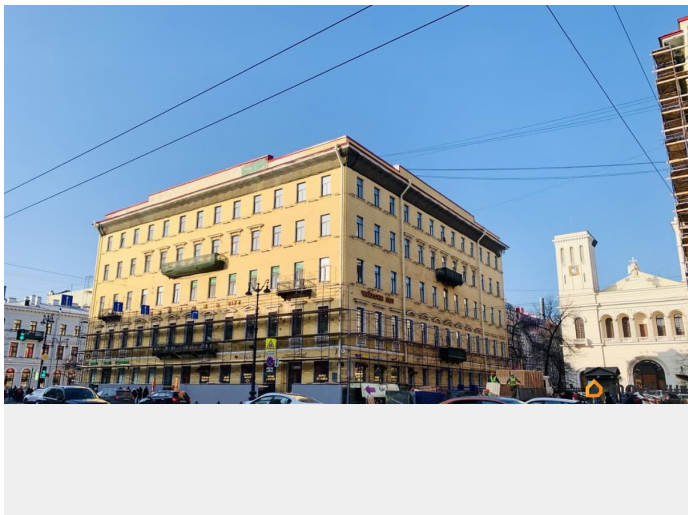

арендаторами! Записывайтесь на просмотр!