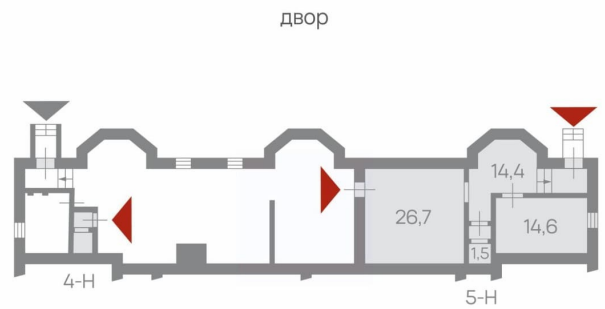

78:42:0016220:4064-78/011/2025-1.

move.ru