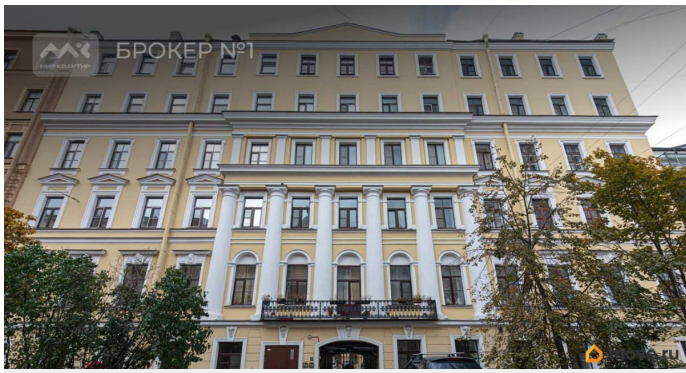

[Коммерческая недвижимость](#)

Описание

Арт. 127264759 Окупаемость менее 10 лет!
Миниотель расположен в историческом доме, в самом центре Адмиралтейского района, и непосредственной близости от Мариинского театра, Никольского собора, набережной Крюкова канала и канала Грибоедова, что обуславливает туристическую привлекательность данной локации. Дом с железобетонными перекрытиями прошел капитальный ремонт в 2000 году. Нежилой фонд! Миниотель расположен на первом этаже и имеет, как отдельный вход с улицы,

<https://spb.move.ru/objects/9287152499>

**Тимофей Демешко, Мир Квартир
PREMIUM**

79119512454

для заметок

так и дополнительный - со двора. Отель разделен на 10 номеров. В каждом номере есть санузел с душем, а так же все необходимое для комфортного проживания гостей. В соседнем корпусе предусмотрена общая зона кухни. Для гостей, путешествующих на авто, во дворе дома есть парковка. Миниотель имеет классификацию 3*** и находится под управлением профессиональной УК, которая останется и продолжит работу после покупки помещения. Все документы готовы к сделке. Возможен обмен. Для более подробной информации Звоните! Предлагаем ПРЕМИАЛЬНОЕ обслуживание для требовательных клиентов. Оперативно организуем просмотр, предоставим полную информацию по объекту. 20 лет работы с требовательными клиентами подготовили нас к решению ВАШИХ сложных задач. Будем рады знакомству! Ул. Рубинштейна, д.8.