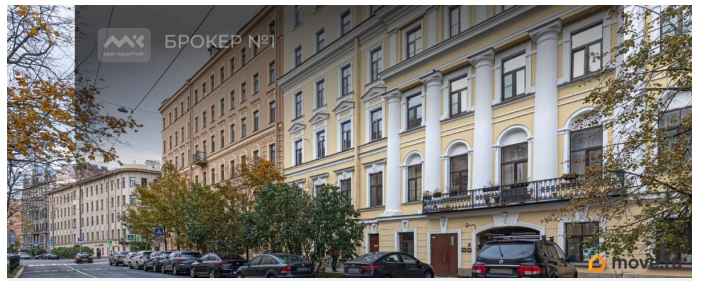

[Коммерческая недвижимость](#)

Описание

Арт. 127264759 Окупаемость менее 10 лет!
Миниотель расположен в историческом доме, в самом центре Адмиралтейского района, и непосредственной близости от Мариинского театра, Никольского собора, набережной Крюкова канала и канала Грибоедова, что обуславливает туристическую привлекательность данной локации. Дом с железобетонными перекрытиями прошел капитальный ремонт в 2000 году. Нежилой фонд! Миниотель расположен на первом этаже и имеет, как отдельный вход с улицы,

<https://spb.move.ru/objects/9287152499>

**Тимофей Демешко, Мир Квартир
PREMIUM**

79119512454

для заметок

так и дополнительный - со двора. Отель разделен на 10 номеров. В каждом номере есть санузел с душем, а так же все необходимое для комфортного проживания гостей. В соседнем корпусе предусмотрена общая зона кухни. Для гостей, путешествующих на авто, во дворе дома есть парковка. Миниотель имеет классификацию 3*** и находится под управлением профессиональной УК, которая останется и продолжит работу после покупки помещения. Все документы готовы к сделке. Возможен обмен. Для более подробной информации Звоните! Предлагаем ПРЕМИАЛЬНОЕ обслуживание для требовательных клиентов. Оперативно организуем просмотр, предоставим полную информацию по объекту. 20 лет работы с требовательными клиентами подготовили нас к решению ВАШИХ сложных задач. Будем рады знакомству! Ул. Рубинштейна, д.8.