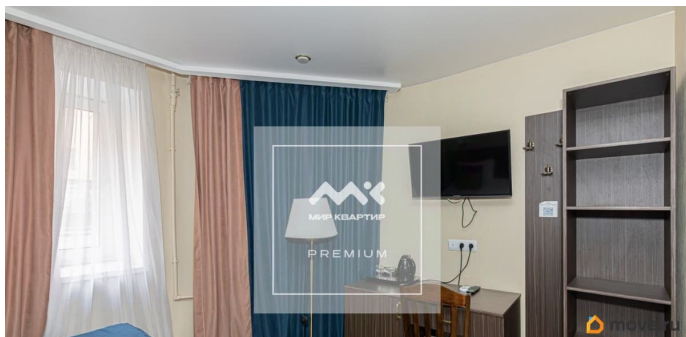

<https://spb.move.ru/objects/9287152499>

**Тимофей Демешко, Мир Квартир
PREMIUM**

79119512454

для заметок

так и дополнительный - со двора. Отель разделен на 10 номеров. В каждом номере есть санузел с душем, а так же все необходимое для комфортного проживания гостей. В соседнем корпусе предусмотрена общая зона кухни. Для гостей, путешествующих на авто, во дворе дома есть парковка. Миниотель имеет классификацию 3*** и находится под управлением профессиональной УК, которая останется и продолжит работу после покупки помещения. Все документы готовы к сделке. Возможен обмен. Для более подробной информации Звоните! Предлагаем ПРЕМИАЛЬНОЕ обслуживание для требовательных клиентов. Оперативно организуем просмотр, предоставим полную информацию по объекту. 20 лет работы с требовательными клиентами подготовили нас к решению ВАШИХ сложных задач. Будем рады знакомству! Ул. Рубинштейна, д.8.