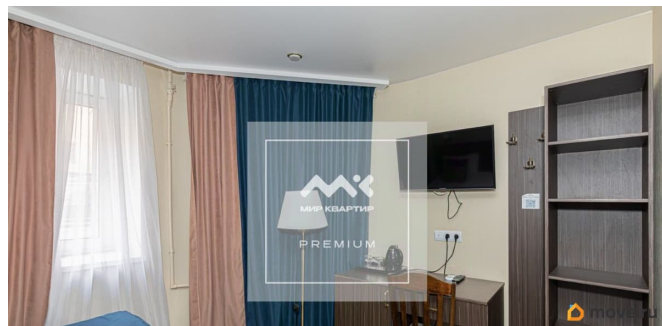

<https://spb.move.ru/objects/9287152499>

**Тимофей Демешко, Мир Квартир
PREMIUM**

79119512454

для заметок

так и дополнительный - со двора. Отель разделен на 10 номеров. В каждом номере есть санузел с душем, а так же все необходимое для комфортного проживания гостей. В соседнем корпусе предусмотрена общая зона кухни. Для гостей, путешествующих на авто, во дворе дома есть парковка. Миниотель имеет классификацию 3*** и находится под управлением профессиональной УК, которая останется и продолжит работу после покупки помещения. Все документы готовы к сделке. Возможен обмен. Для более подробной информации Звоните! Предлагаем ПРЕМИАЛЬНОЕ обслуживание для требовательных клиентов. Оперативно организуем просмотр, предоставим полную информацию по объекту. 20 лет работы с требовательными клиентами подготовили нас к решению ВАШИХ сложных задач. Будем рады знакомству! Ул. Рубинштейна, д.8.