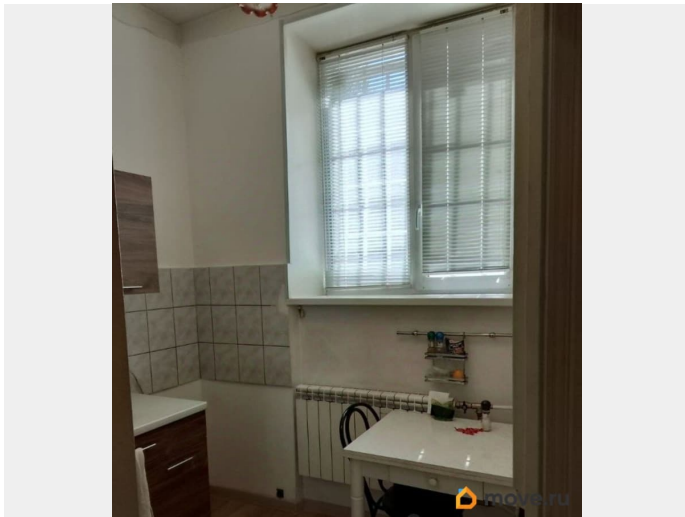

налогообложения: С НДС. Лот 75928-68