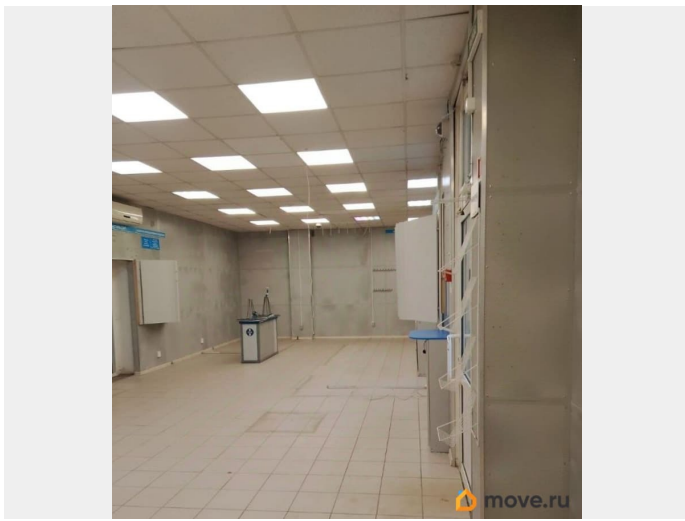

Вентиляция: Приточно-вытяжная.

Кондиционирование: Центральное.

Безопасность: Контроль доступа. Парковка:

Наземная. Описание помещения: Планировка:

смешанная. Типовой ремонт. Тип

налогообложения: С НДС. Лот 75928-68