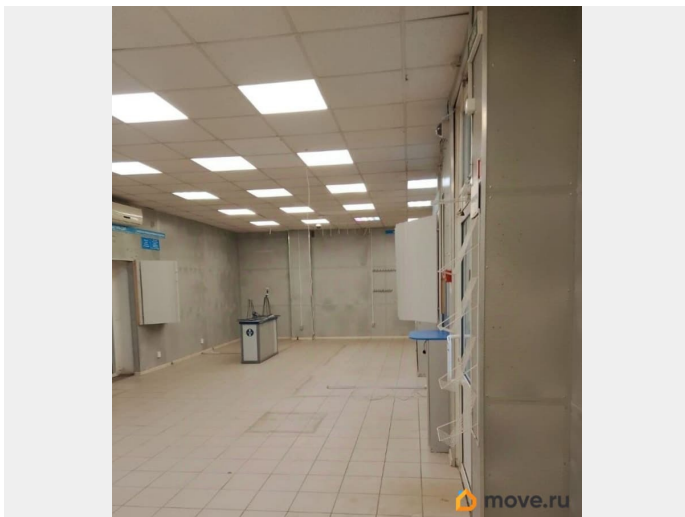

налогообложения: С НДС. Лот 75928-68