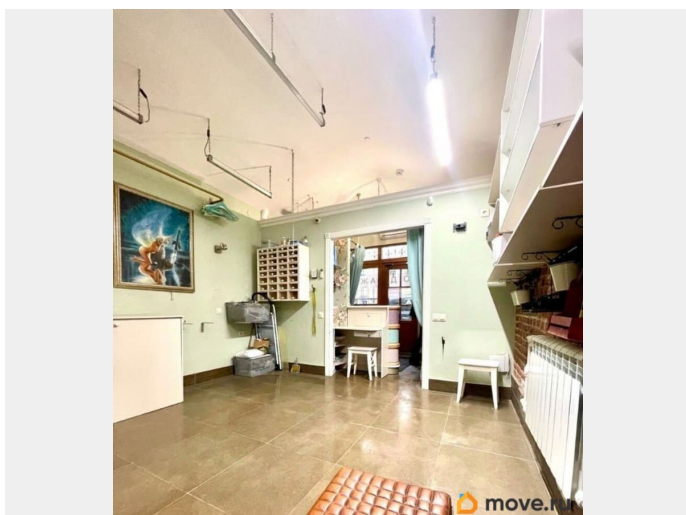

собственнику предоставим договора со всеми службами. Очень удобная локация. Самый центр города. В шаге метро «Сенная площадь». Помещение может подойти: для офиса, под любые услуги, а так же под аренду для проживания туристов нашего города. Не упустите отличное предложение для вашего бизнеса. Звоните. Покажу в удобное для вас время.