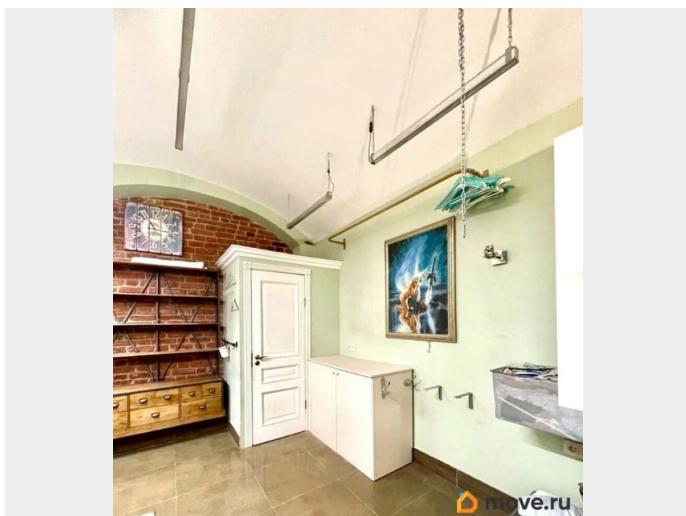

собственнику предоставим договора со всеми службами. Очень удобная локация. Самый центр города. В шаге метро «Сенная площадь». Помещение может подойти: для офиса, под любые услуги, а так же под аренду для проживания туристов нашего города. Не упустите отличное предложение для вашего бизнеса. Звоните. Покажу в удобное для вас время.