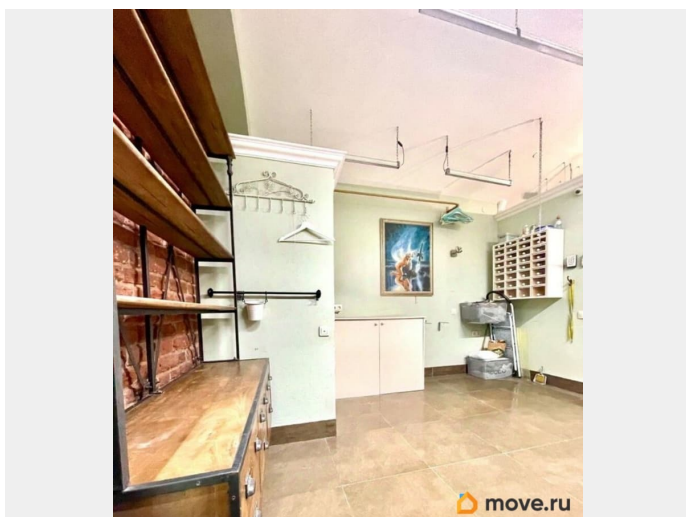

собственнику предоставим договора со всеми службами. Очень удобная локация. Самый центр города. В шаге метро «Сенная площадь». Помещение может подойти: для офиса, под любые услуги, а так же под аренду для проживания туристов нашего города. Не упустите отличное предложение для вашего бизнеса. Звоните. Покажу в удобное для вас время.