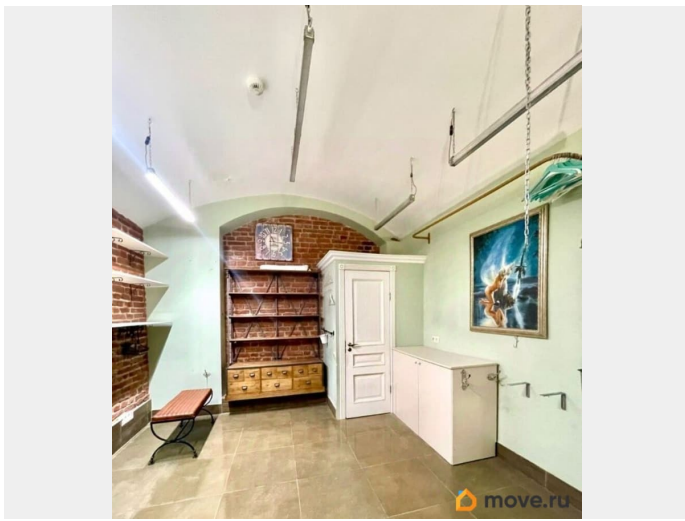

Продам

Раздел

[Коммерческая недвижимость](#)

Описание

ID: 832311 Продается помещение в самом центре Санкт-Петербурга. Студия с отдельным входом. С хорошим ремонтом. Ранее в помещении находилось швейное ателье. Много наработанных клиентов. Помещение очень тёплое и сухое. Первый этаж жилого дома. Для безопасности установлено специальное оборудование и видеонаблюдение, с внешней стороны и внутри помещения. Для комфорта в жаркую погоду установлен кондиционер. Имеются согласования города на рекламную консоль, кондиционер и маркизу. Новому

собственнику предоставим договора со всеми службами. Очень удобная локация. Самый центр города. В шаге метро «Сенная площадь». Помещение может подойти: для офиса, под любые услуги, а так же под аренду для проживания туристов нашего города. Не упустите отличное предложение для вашего бизнеса. Звоните. Покажу в удобное для вас время.