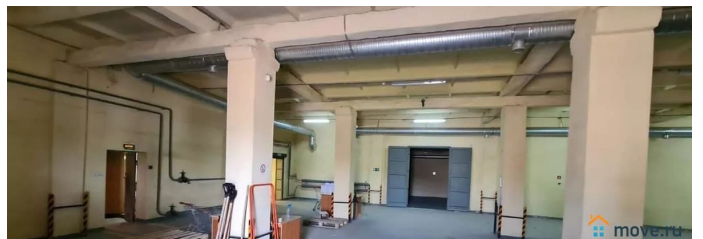

пандусом для погрузочных работ. Документы:
готовы, продажа от юридического лица.
Хорошее предложение для инвесторов и
собственников бизнеса! Звоните, мы
гарантируем быстроту и безопасность
сделки!