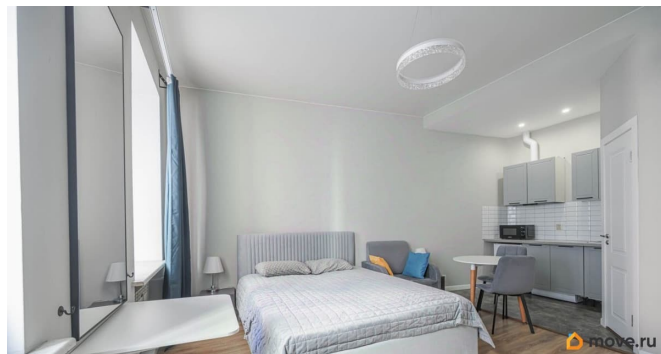

🕒 Создано: 12.04.2026 в 13:16

🔄 Обновлено: 12.04.2026 в 13:21

**Санкт-Петербург, набережная Обводного
Канала, 142/16Б**

4 994 000 ₽

Санкт-Петербург, набережная Обводного Канала, 142/16Б

Округ

[СПБ, Адмиралтейский район](#)

ПСН - Помещение свободного назначения

Общая площадь

22.7 м²

Детали объекта

Тип сделки

Продам

Раздел

[Коммерческая недвижимость](#)

Описание

Продается коммерческое помещение на первом этаже здания, отдельный вход с улицы, согласованная мокрая точка, высокий первый этаж, 2 окна. Сейчас оборудовано для сдачи в посуточную аренду, находится в действующем мини-отеле, есть Управляющая компания, которая ведет деятельность. Помещение полностью оснащено и укомплектовано, ремонт был в 2024 году. Возможно использовать под любые цели - организация кабинета, салона, бьюти или фото-студии, склада, мастерской и т.д.

<https://spb.move.ru/objects/9293522346>

Агент

79817612725

для заметок