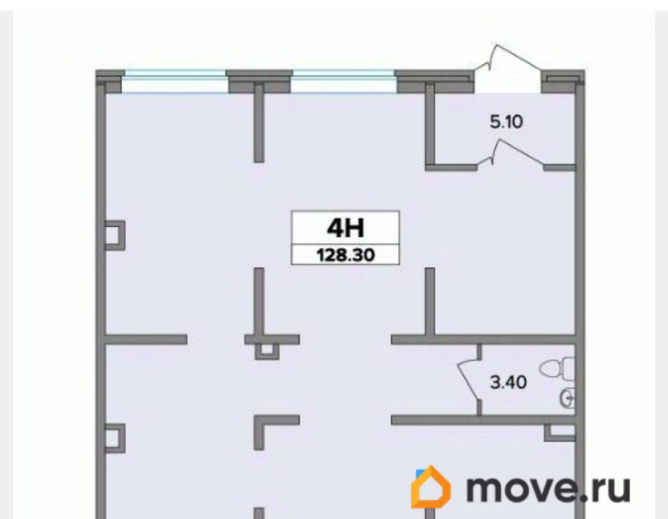

Санкт-Петербург

30 962 100 ₺

Санкт-Петербург

Округ

[СПБ, Пушкинский район](#)

ПСН - Помещение свободного назначения

Общая площадь

240 м²

для заметок

35 квт. Планировка: смешанная. Под чистовую отделку. Высота потолка: 3м. Тип налогообложения: УСН. Лот 75080-68

Move.ru - вся недвижимость России