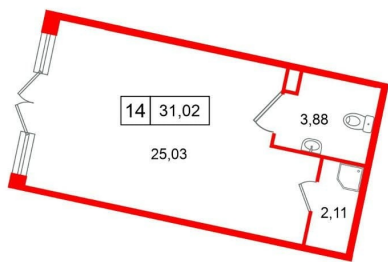

Помещение 31.02 м²

Этаж
1 из 4

Станция
🚇 Проспект Ветеранов

До метро
25 мин. на транспорте