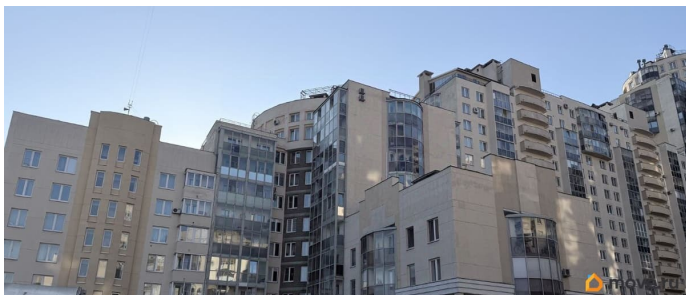

может и винотеку какую-то в гастро-баром
посадить можно. Помещение универсальное,
местоположение универсальное, остальное
дело вашей предпринимательской фантазии.
Звоните-пишите, что-нибудь придумаем. Арт.
133600143