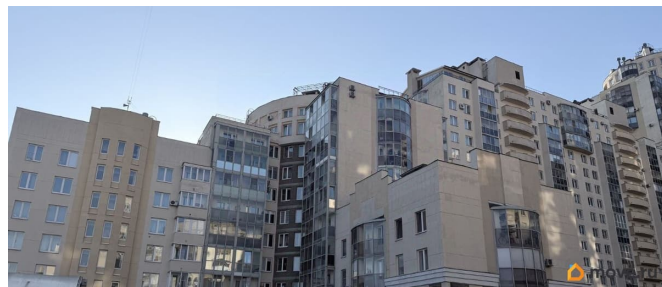

Создано: 31.03.2026 в 16:46

Обновлено: 31.03.2026 в 17:26

Санкт-Петербург, Ланское шоссе, 14к1

55 000 000 ₺

Санкт-Петербург, Ланское шоссе, 14к1

Округ

[СПБ, Приморский район](#)

ПСН - Помещение свободного назначения

Общая площадь

322.4 м²

Детали объекта

Тип сделки

Продам

Раздел

[Коммерческая недвижимость](#)

Описание

Помещение ищет нового хозяина! Ау, отзовись, успешный бизнесмен или инвестор! помещение в 2 этажа (первый и подвал) в жилом доме. Раньше занимал центр ортопедии с ЛФК и массажами, поэтому нижний ярус оборудован душевыми, туалетами и саунами (все парное- в женской и мужской половине), а еще там есть второй выход во двор. Согласована и оборудована вентиляция. На первом этаже полный орен распе и большие панорамные окна. По состоянию- понятное дело нужно делать ремонт. Парковка наземная в кармане и за домом. От метро пешком 15 минут. Кажется классно под красоту или какой-то спорт,

<https://spb.move.ru/objects/9293028832>

Екатерина Беспалова, BrokerPro

79819549742

для заметок