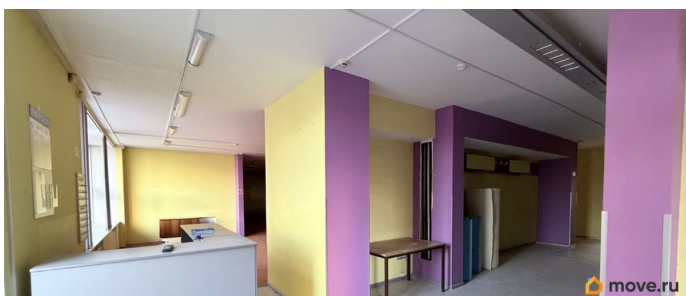

Помещение ищет нового хозяина! Ау, отзовись, успешный бизнесмен или инвестор! помещение в 2 этажа (первый и подвал) в жилом доме. Раньше занимал центр ортопедии с ЛФК и массажами, поэтому нижний ярус оборудован душевыми, туалетами и саунами (все парное- в женской и мужской половине), а еще там есть второй выход во двор. Согласована и оборудована вентиляция. На первом этаже полный орен распе и большие панорамные окна. По состоянию- понятное дело нужно делать ремонт. Парковка наземная в кармане и за домом. От метро пешком 15 минут. Кажется классно под красоту или какой-то спорт,

<https://spb.move.ru/objects/9293028832>

Екатерина Беспалова, BrokerPro

79819549742

для заметок

может и винотеку какую-то в гастро-баром
посадить можно. Помещение универсальное,
местоположение универсальное, остальное
дело вашей предпринимательской фантазии.
Звоните-пишите, что-нибудь придумаем. Арт.
133600143