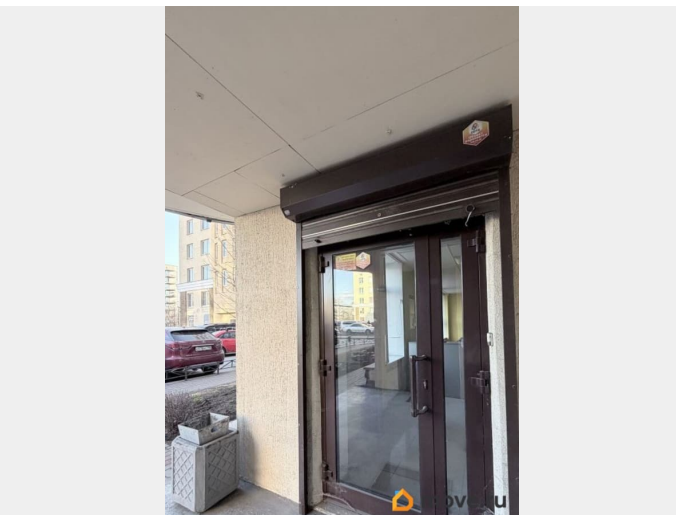

Помещение ищет нового хозяина! Ау, отзовись, успешный бизнесмен или инвестор! помещение в 2 этажа (первый и подвал) в жилом доме. Раньше занимал центр ортопедии с ЛФК и массажами, поэтому нижний ярус оборудован душевыми, туалетами и саунами (все парное- в женской и мужской половине), а еще там есть второй выход во двор. Согласована и оборудована вентиляция. На первом этаже полный орен распе и большие панорамные окна. По состоянию- понятное дело нужно делать ремонт. Парковка наземная в кармане и за домом. От метро пешком 15 минут. Кажется классно под красоту или какой-то спорт,

<https://spb.move.ru/objects/9293028832>

Екатерина Беспалова, BrokerPro

79819549742

для заметок

может и винотеку какую-то в гастро-баром
посадить можно. Помещение универсальное,
местоположение универсальное, остальное
дело вашей предпринимательской фантазии.
Звоните-пишите, что-нибудь придумаем. Арт.
133600143