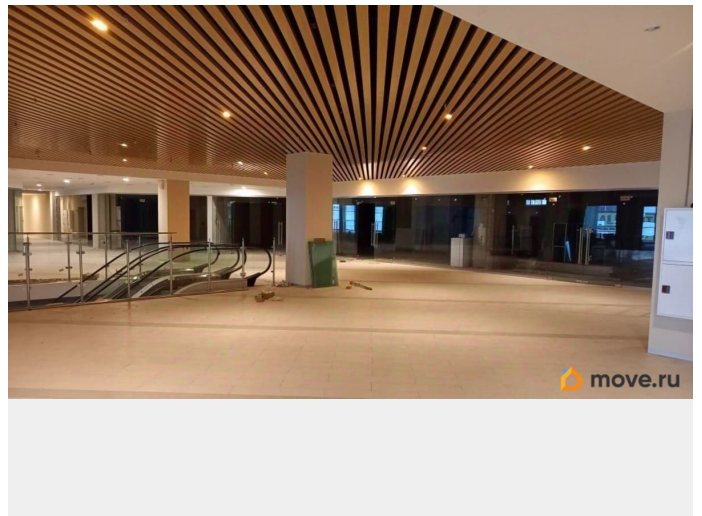

Продам

Раздел

[Коммерческая недвижимость](#)

Описание

Предлагается к продаже просторное помещение свободной планировки, находящееся на 2 этаже многофункционального бизнес-центра, рядом с крупными транспортными магистралями города - Наличной улицей, Средним проспектом Васильевского острова и набережной Макарова, в пешей доступности от станции метро «Приморская» (500 метров). Высокая проходимость! Бизнес-центр представляет собой современное здание с панорамным остеклением и интересной архитектурой. В цокольной части здания

для заметок

находится парковка на 120 машино-мест.
Первые два этажа предназначены для
торговых помещений, выше располагается
развлекательная зона. С пятого по девятый
этаж идет офисная часть. Прямая продажа!