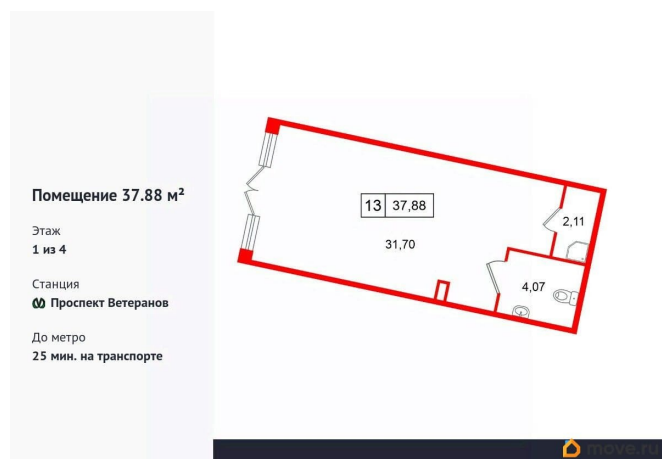

Общая площадь

37.88 м²

Детали объекта

Тип сделки

Продам

Раздел

[Коммерческая недвижимость](#)

Описание

Продается помещение в ЖК ЖК «Дворцовый фасад» площадью 37.88 м². Помещение расположено рядом с метро Проспект Ветеранов. Расстояние до метро 25 Мин.на транспорте. Корпус сдается в 2026. Высота потолка 3.6 м. Без отделки.

<https://spb.move.ru/objects/9288027181>

Петербургская Недвижимость.

Коммерческая недвижимо,

Петербургская Недвижимость.

Коммерческая недвижимость

79818864696

для заметок

Помещение 37.88 м²