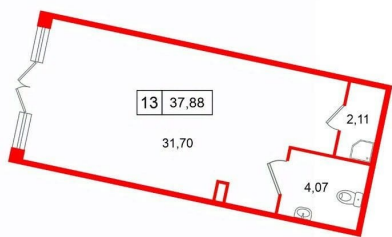

Помещение 37.88 м²

Этаж
1 из 4

Станция
☘ Проспект Ветеранов

До метро
25 мин. на транспорте