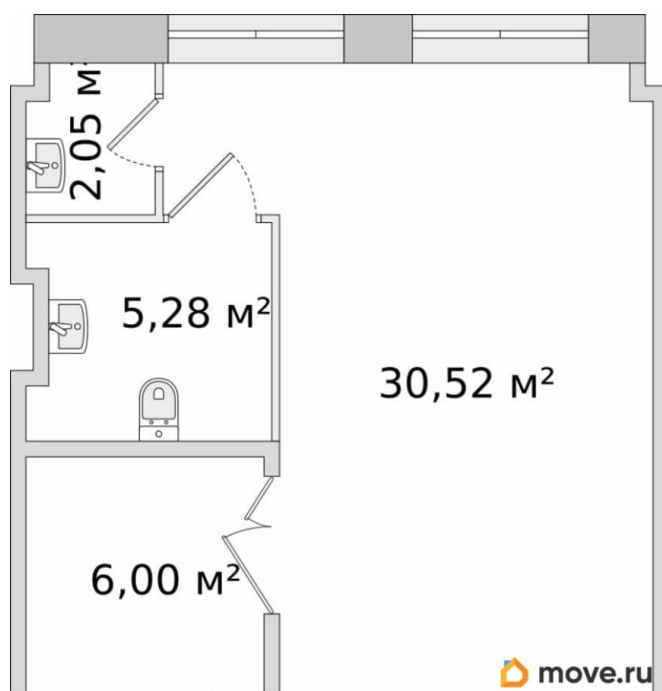

Создано: 11.10.2025 в 15:37

Обновлено: 09.04.2026 в 16:26

Санкт-Петербург, улица Плесецкая, 24

17 978 501 ₽

Санкт-Петербург, улица Плесецкая, 24

Округ

[СПБ, Приморский район](#)

Улица

[улица Плесецкая](#)

ПСН - Помещение свободного назначения

Общая площадь

43.85 м²

Детали объекта

Тип сделки

Продам

Раздел

[Коммерческая недвижимость](#)

Описание

В продаже помещение от надежного застройщика строительной компании ЦДС. Срок сдачи объекта — 3 кв. 2027 года. В рамках 214 ФЗ, выход на прогулочную улицу. Супер перспективный проект с точки зрения коммерческой недвижимости (арендные ставки в районе варьируются от 1 500 до 2 500 рублей за квадратный метр). Высокая покупательская способность жителей квартала позволяет держать высокие арендные ставки, квартал является фактически закрытым и заселенным высота потолков 3,15 м. вентиляция есть, а удачная

<https://spb.move.ru/objects/9286148800>

**Группа ЦДС - Отдел коммерческой
недвижимости, Группа ЦДС - Отдел
коммерческой недвижимости**

79390439344

для заметок