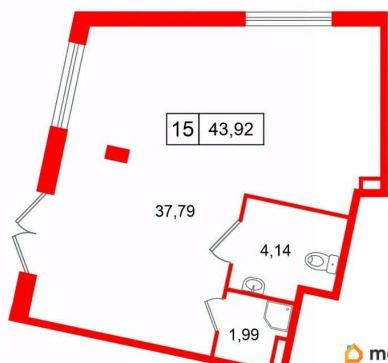

Помещение 43.92 м²

Этаж
1 из 4

Станция
🚇 Проспект Ветеранов

До метро
25 мин. на транспорте