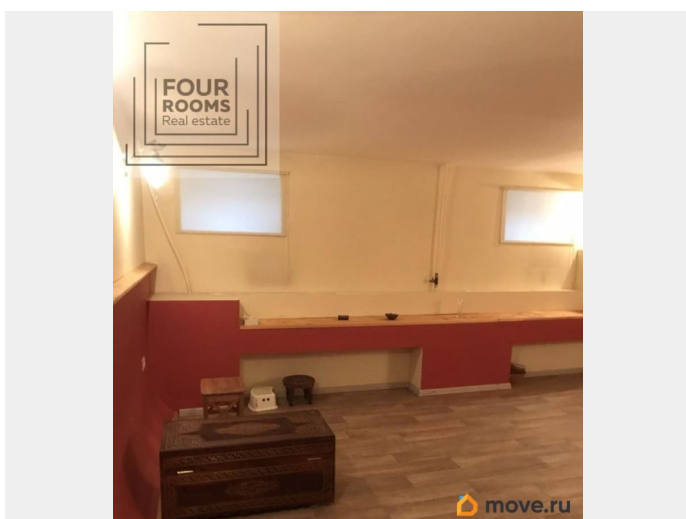

Продаётся уютное, сухое, теплое помещение (45,6 кв.м), состоящее из 2-х комнат (15 и 27), гардеробной, санузел с душевой и местом для стиральной машины. Цоколь. Свежий ремонт. В помещении свет, вода, тепло, интернет. Использовалось немного. Хороший район - Петроградский. Очень удобное расположение. Между ст. м. Петроградская и Чкаловская. До Чкаловской 10 мин. пешком. Тихий закрытый двор, места для парковки. Дом находится на берегу реки Малая Невка. Напротив - Крестовский остров.. Рядом офисы, магазины, кафе, рестораны. Район дорогой, элитной недвижимости. Подойдет

для заметок

под офис, массажный кабинет, салон красоты, мастерскую, для кабинета психолога и другой частной практики. С хорошей звукоизоляцией. Может использоваться и под жильё (без прописки). В собственности более 5 лет, обременений нет. В договоре - полная стоимость, готовы на сделку. Ключи у агента, просмотры по договорённости.