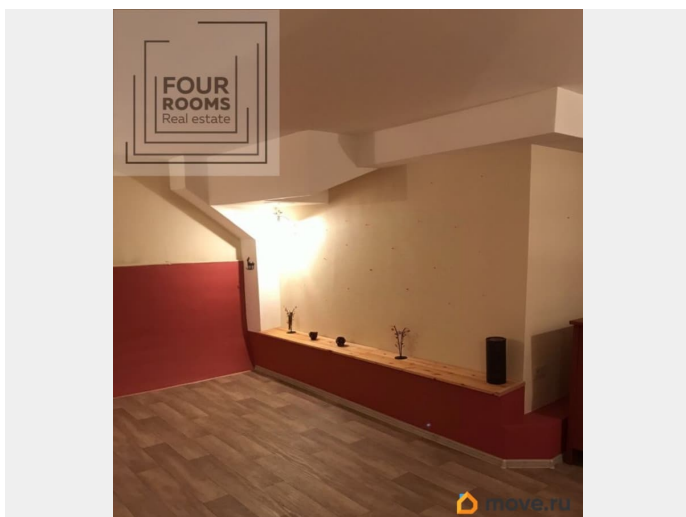

под офис, массажный кабинет, салон красоты, мастерскую, для кабинета психолога и другой частной практики. С хорошей звукоизоляцией. Может использоваться и под жильё (без прописки). В собственности более 5 лет, обременений нет. В договоре - полная стоимость, готовы на сделку. Ключи у агента, просмотры по договорённости.