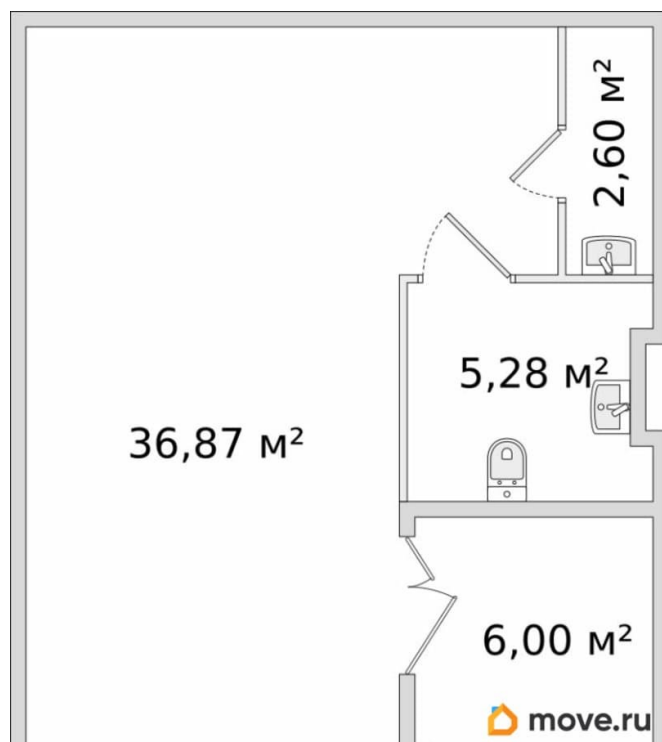

Создано: 11.10.2025 в 16:16

Обновлено: 13.04.2026 в 15:31

Санкт-Петербург, улица Плесецкая, 24

20 300 001 ₺

Санкт-Петербург, улица Плесецкая, 24

Округ

[СПБ, Приморский район](#)

Улица

[улица Плесецкая](#)

ПСН - Помещение свободного назначения

Общая площадь

50.75 м²

Детали объекта

Тип сделки

Продам

Раздел

[Коммерческая недвижимость](#)

Описание

В продаже помещение от надежного застройщика строительной компании ЦДС. Срок сдачи объекта — 3 кв. 2027 года. В рамках 214 ФЗ, выход на прогулочную улицу. Супер перспективный проект с точки зрения коммерческой недвижимости (арендные ставки в районе варьируются от 1 500 до 2 500 рублей за квадратный метр). Высокая покупательская способность жителей квартала позволяет держать высокие арендные ставки, квартал является фактически закрытым и заселенным высота потолков 3,15 м. вентиляция есть, а удачная

<https://spb.move.ru/objects/9286148801>

**Группа ЦДС - Отдел коммерческой
недвижимости, Группа ЦДС - Отдел
коммерческой недвижимости**

79390383964

для заметок