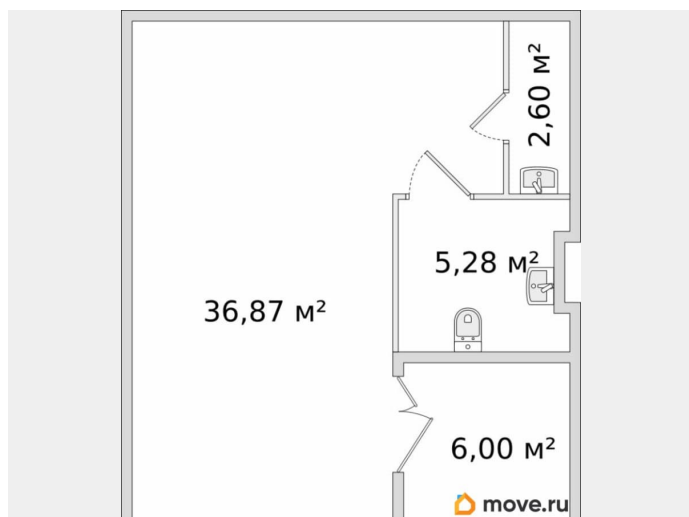

планировка позволит извлекать прибыль из каждого квадратного метра. Компания ЦДС готова предоставить покупателю рассрочку, и оказать содействие в оформлении ипотеки на коммерческую недвижимость, что позволит вам после сдачи дома перекрывать платежи по ипотеке арендной платой. Без комиссий, без посредников. Большой выбор планировок, и способов оплаты. Звоните! *Всю информацию уточняйте у менеджеров отдела продаж по телефону, указанному в объявлении. Полная информация о застройщике и проекте строительства размещена на сайте наш.дом.рф.