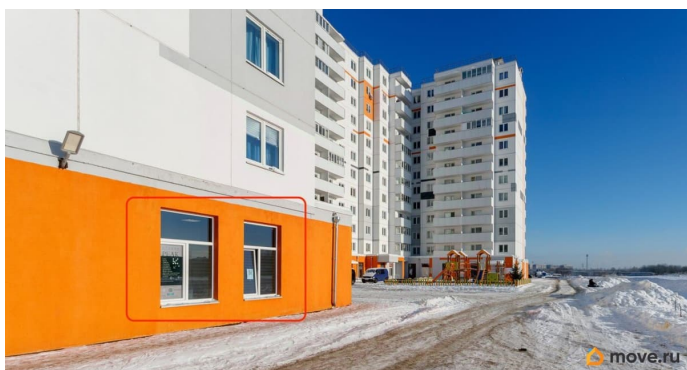

🕒 Создано: 30.01.2026 в 13:34

🔄 Обновлено: 13.04.2026 в 14:27

**Санкт-Петербург, Московское шоссе,
258к1**

7 900 000 ₹

Санкт-Петербург, Московское шоссе, 258к1

Округ

[СПБ, Пушкинский район](#)

ПСН - Помещение свободного назначения

Арт. 129293108 Предлагается к покупке просторное и светлое **ПОМЕЩЕНИЕ** свободного назначения с отделкой. Быстроразвивающийся район Ленсоветовский, где коммерческие помещения оборудованы только в нескольких домах, следовательно проходимость отличная. Выгодно отличает расположение объекта (торец и двор дома) с тремя большими окнами. Безбарьерная среда, отдельный вход. Дом выгодно располагается на возвышенности. О **ПОМЕЩЕНИИ**: — Технические характеристики: общая площадь 52.3 м², коридор и санузел. Высота потолков 3.55 м

<https://spb.move.ru/objects/9288706582>

Ольга Ветошкина, НЕВА

Недвижимость

79110852816

для заметок

Выполнена качественный ремонт. О ДОМЕ: —
Наличие открытых парковочных мест КАД в
10 минутах ИНФРАСТРУКТУРА : Вблизи
находятся две школы, и два детских сада,
новые дома заселены, что обеспечивает
постоянный поток непосредственных
клиентов/покупателей и т.д. О СДЕЛКЕ: —
Помещение в ипотеке — Прямая продажа —
Полное юридическое сопровождение сделки.