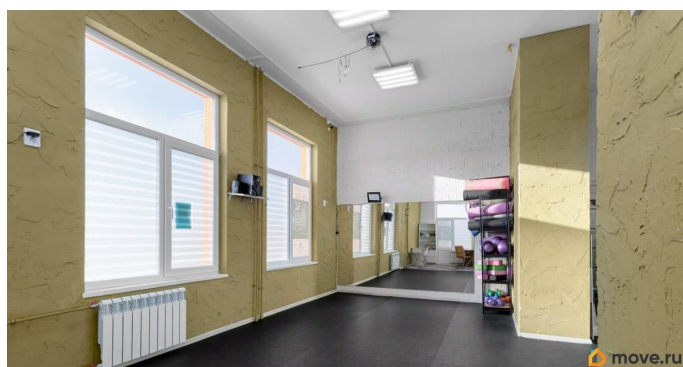

Арт. 129293108 Предлагается к покупке просторное и светлое **ПОМЕЩЕНИЕ** свободного назначения с отделкой. Быстроразвивающийся район Ленсоветовский, где коммерческие помещения оборудованы только в нескольких домах, следовательно проходимость отличная. Выгодно отличает расположение объекта (торец и двор дома) с тремя большими окнами. Безбарьерная среда, отдельный вход. Дом выгодно располагается на возвышенности. О **ПОМЕЩЕНИИ**: — Технические характеристики: общая площадь 52.3 м², коридор и санузел. Высота потолков 3.55 м

<https://spb.move.ru/objects/9288706582>

Ольга Ветошкина, НЕВА

Недвижимость

79110852816

для заметок

Выполнена качественный ремонт. О ДОМЕ: —
Наличие открытых парковочных мест КАД в
10 минутах ИНФРАСТРУКТУРА : Вблизи
находятся две школы, и два детских сада,
новые дома заселены, что обеспечивает
постоянный поток непосредственных
клиентов/покупателей и т.д. О СДЕЛКЕ: —
Помещение в ипотеке — Прямая продажа —
Полное юридическое сопровождение сделки.