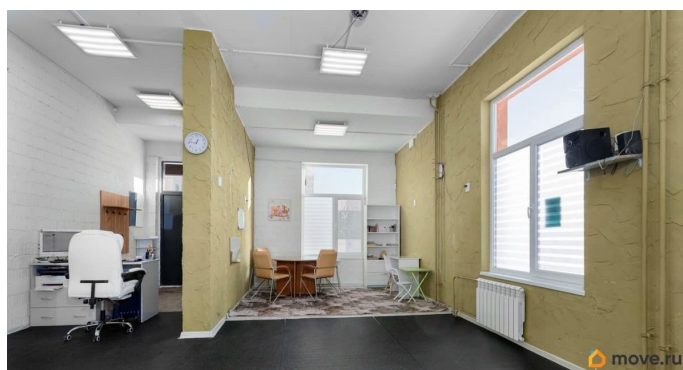

Арт. 129293108 Предлагается к покупке просторное и светлое **ПОМЕЩЕНИЕ** свободного назначения с отделкой. Быстроразвивающийся район Ленсоветовский, где коммерческие помещения оборудованы только в нескольких домах, следовательно проходимость отличная. Выгодно отличает расположение объекта (торец и двор дома) с тремя большими окнами. Безбарьерная среда, отдельный вход. Дом выгодно располагается на возвышенности. О **ПОМЕЩЕНИИ**: — Технические характеристики: общая площадь 52.3 м², коридор и санузел. Высота потолков 3.55 м

<https://spb.move.ru/objects/9288706582>

Ольга Ветошкина, НЕВА

Недвижимость

79110852816

для заметок

Выполнена качественный ремонт. О ДОМЕ: —
Наличие открытых парковочных мест КАД в
10 минутах ИНФРАСТРУКТУРА : Вблизи
находятся две школы, и два детских сада,
новые дома заселены, что обеспечивает
постоянный поток непосредственных
клиентов/покупателей и т.д. О СДЕЛКЕ: —
Помещение в ипотеке — Прямая продажа —
Полное юридическое сопровождение сделки.