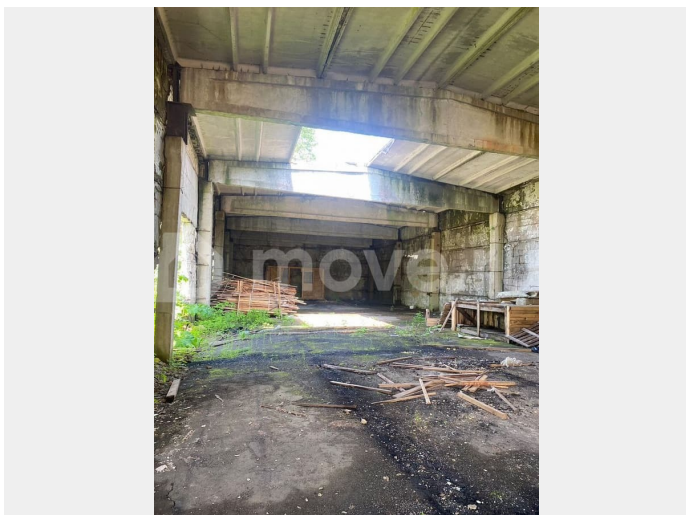

## Описание

Предлагается к покупке 1-этажное нежилое здание с земельным участком на первой линии автомагистрали. - Площадь объекта 524,9 м2 - Первая линия трассы м/у д.Куровицы и п.г. Вырица, от г. Санкт-Петербурга 46 км. - Высота потолков 6 м. Параметры объекта 12,4м \* 42,5м - Есть электроэнергия. Вокруг здания очищен земельный участок, отсыпан гравием, часть территории асфальтирована. Заезд асфальтирован. - Объект отлично виден с трассы. - Прилегающая территория выделяется под Ваши нужны. - Высокий

<https://spb.move.ru/objects/9291847170>

Ольга, «УК АВАНГАРД»

**89251234567**

для заметок

© Яндекс Яндекс Карты

автомобильный трафик. - Здание капитальное, стены ж/б плиты, пол асфальт, крыша ж/б плиты. - Рядом с объектом проходит газовая нитка. - Здание и земельный участок оформлено в собственность. Для получения дополнительной информации, звоните нам по указанным контактам, покажем и расскажем. Быстрый выход на сделку