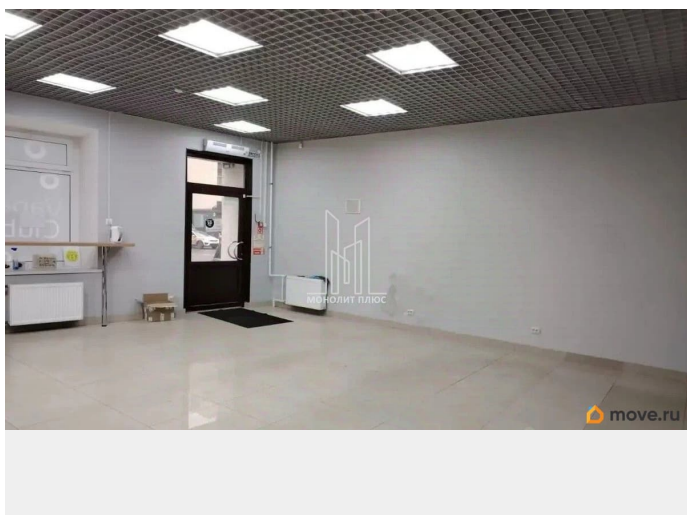

[Коммерческая недвижимость](#)

Описание

Арт. 134376082 Предлагаем в аренду эксклюзивное коммерческое помещение от собственника (без комиссии), расположенное в престижном районе Санкт-Петербурга, в непосредственной близости от станции метро «Нарвская». Просторное помещение площадью 52.4 квадратных метра идеально подойдет для развития вашего бизнеса, стильный салон красоты, современный офис или магазин с уникальным ассортиментом. Помещение находится на первом этаже фасадного здания, что обеспечивает

<https://spb.move.ru/objects/9293522349>

**Екатерина Коган, МОНОЛИТ ПЛЮС
79817332289**

для заметок

отличную проходимость и великолепную видимость для вашей вывески. Рядом располагается «Хлебник», что увеличивает трафик. Все необходимые коммуникации — электроснабжение, водоснабжение, канализация, отопление и вентиляция — подведены и находятся в отличном рабочем состоянии. Мы ориентированы на долгосрочное сотрудничество.