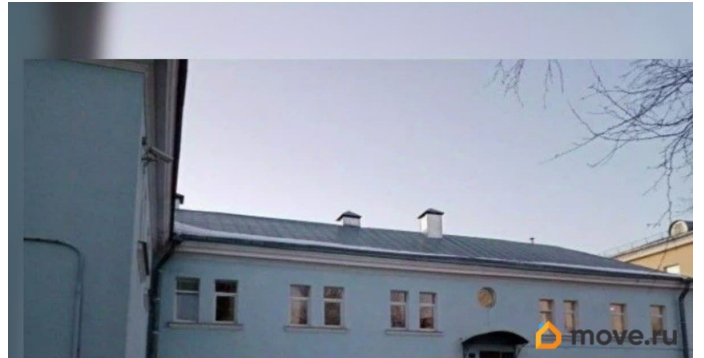

электросети 50 кВт. Планировка: смешанная.
Типовой ремонт. Мебель. Высота потолка: 3м.
Тип налогообложения: УСН. Кол-во
парковочных мест: 25. Лот 67275-68