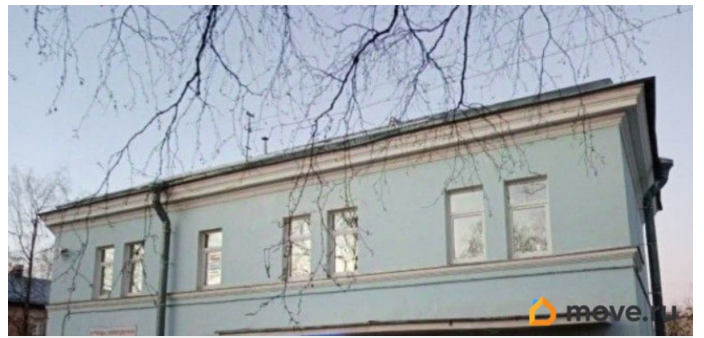

электросети 50 кВт. Планировка: смешанная.
Типовой ремонт. Мебель. Высота потолка: 3м.
Тип налогообложения: УСН. Кол-во
парковочных мест: 25. Лот 67275-68