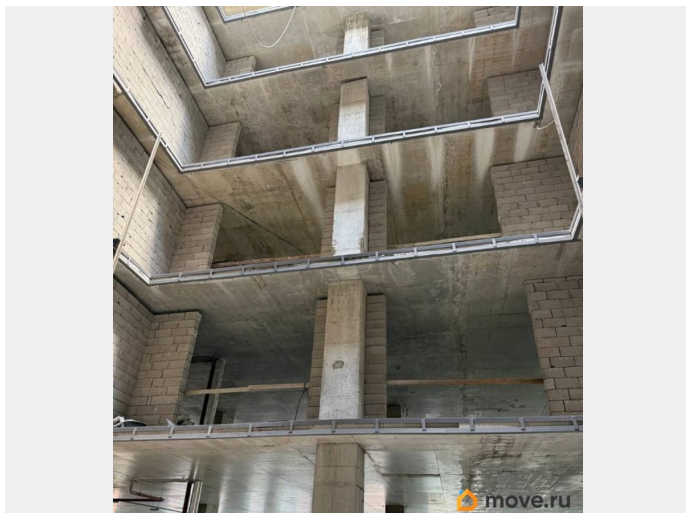

функционал в одном месте для жизни и для работы — Лобби с food-зоной и Атриум —
Подземный паркинг — Премиальный сервис и локация — Гибкая система расчетов —
Возможна ипотека от застройщика, без справок и поручителей, рассрочка Звоните и записывайтесь на просмотр!