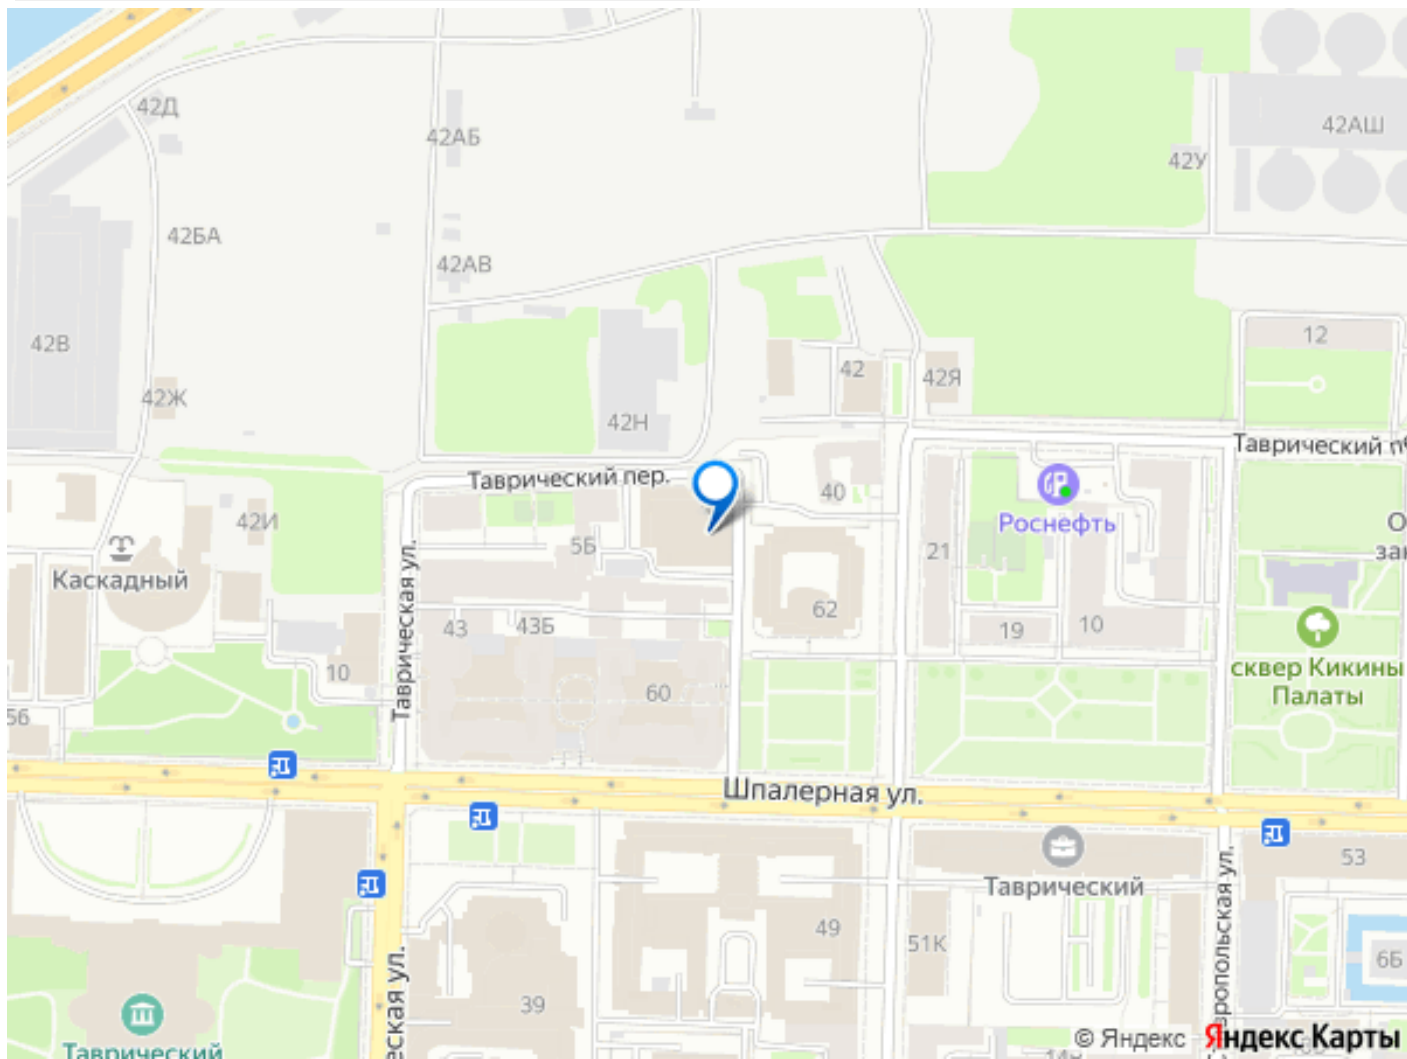

Move.ru - вся недвижимость России