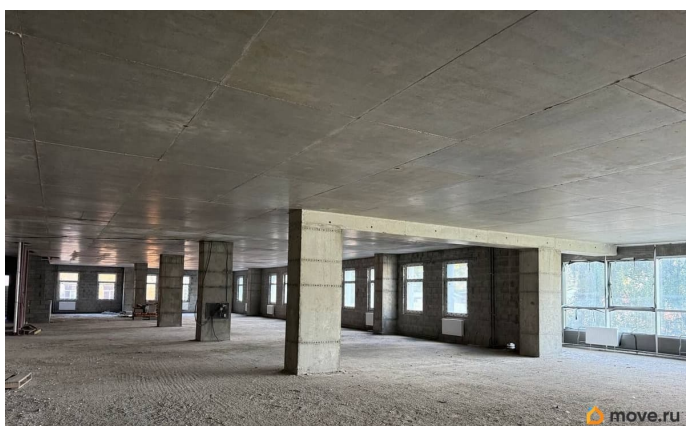

функционал в одном месте для жизни и для работы — Лобби с food-зоной и Атриум —
Подземный паркинг — Премиальный сервис и локация — Гибкая система расчетов —
Возможна ипотека от застройщика, без справок и поручителей, рассрочка Звоните и записывайтесь на просмотр!