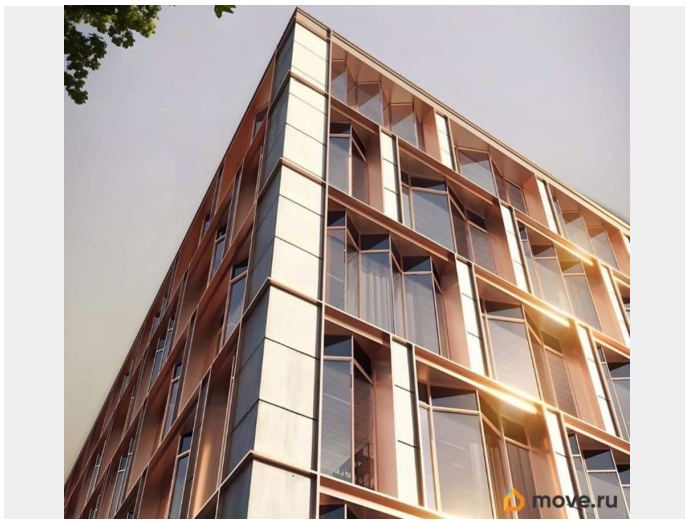

[Коммерческая недвижимость](#)

Описание

Бизнес-центр расположен в самом сердце Петроградского района, одного из самых престижных и деловых кварталов Санкт-Петербурга. В окружении головные офисы ведущих компаний, лучшие рестораны и арт-пространства, создающие атмосферу высокого уровня жизни и работы. Налоговая: 16. Лифты: Есть. Вентиляция: Приточно-вытяжная. Кондиционирование: Центральное. Безопасность: Круглосуточная охрана, Контроль доступа, Система пожаротушений, Видеонаблюдение.

<https://spb.move.ru/objects/9287182451>

РЕНТАВИК Аг-во, Рентавик

79337869418

для заметок

Парковка: Подземная, Наземная. Описание помещения: Помещение оснащено всеми необходимыми коммуникациями и системами. Высокие потолки, панорамное остекление и отсутствие несущих стен создают ощущение простора и свободы. Планировка: открытая. Под чистовую отделку. Высокие потолки. Высота потолка: 3.65м. Тип налогообложения: С НДС. Лот 80671-68