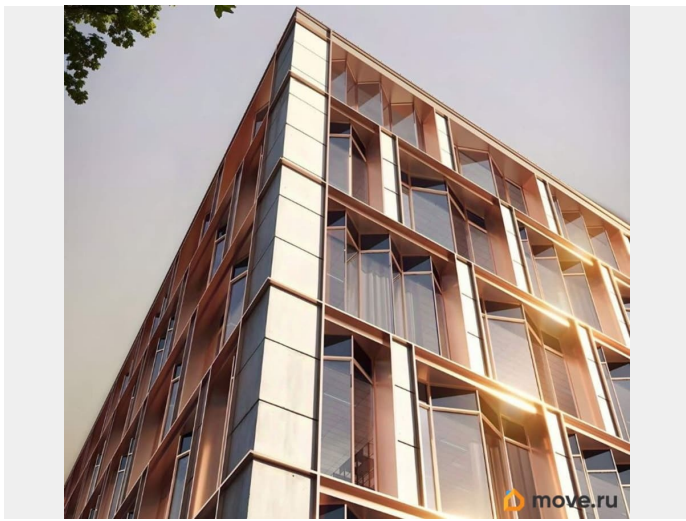

[Коммерческая недвижимость](#)

Описание

Бизнес-центр расположен в самом сердце Петроградского района, одного из самых престижных и деловых кварталов Санкт-Петербурга. В окружении головные офисы ведущих компаний, лучшие рестораны и арт-пространства, создающие атмосферу высокого уровня жизни и работы. Налоговая: 16. Лифты: Есть. Вентиляция: Приточно-вытяжная. Кондиционирование: Центральное. Безопасность: Круглосуточная охрана, Контроль доступа, Система пожаротушений, Видеонаблюдение.

<https://spb.move.ru/objects/9287182451>

РЕНТАВИК Аг-во, Рентавик

79337869418

для заметок

Парковка: Подземная, Наземная. Описание помещения: Помещение оснащено всеми необходимыми коммуникациями и системами. Высокие потолки, панорамное остекление и отсутствие несущих стен создают ощущение простора и свободы. Планировка: открытая. Под чистовую отделку. Высокие потолки. Высота потолка: 3.65м. Тип налогообложения: С НДС. Лот 80671-68