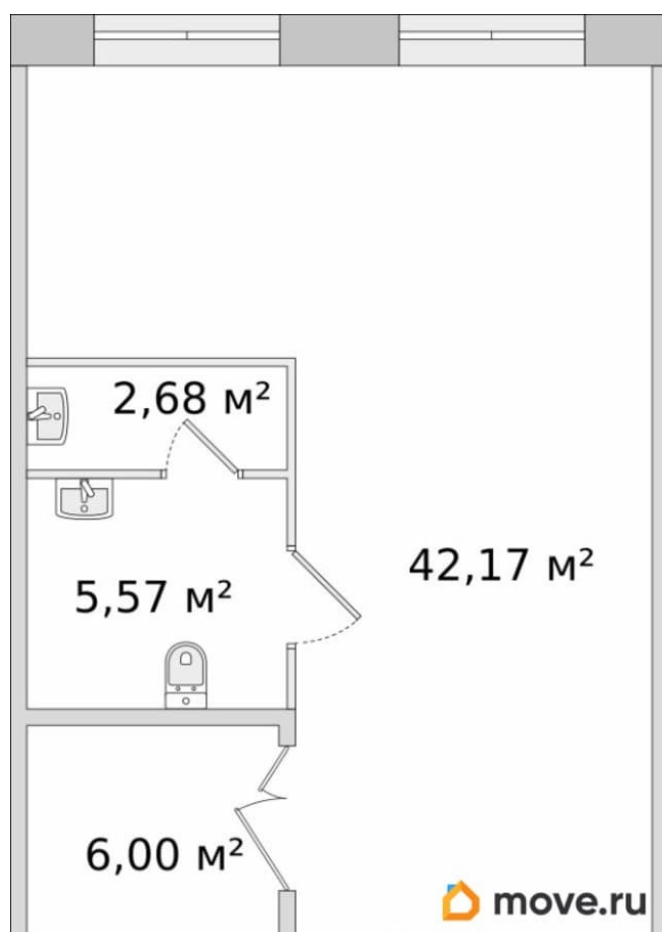

Создано: 11.10.2025 в 16:06

Обновлено: 11.04.2026 в 15:57

Санкт-Петербург, улица Плесецкая, 24

22 568 001 ₹

Санкт-Петербург, улица Плесецкая, 24

Округ

[СПБ, Приморский район](#)

Улица

[улица Плесецкая](#)

ПСН - Помещение свободного назначения

Общая площадь

56.42 м²

Детали объекта

Тип сделки

Продам

Раздел

[Коммерческая недвижимость](#)

Описание

В продаже помещение от надежного застройщика строительной компании ЦДС. Срок сдачи объекта — 3 кв. 2027 года. В рамках 214 ФЗ, выход на прогулочную улицу. Супер перспективный проект с точки зрения коммерческой недвижимости (арендные ставки в районе варьируются от 1 500 до 2 500 рублей за квадратный метр). Высокая покупательская способность жителей квартала позволяет держать высокие арендные ставки, квартал является фактически закрытым и заселенным высота потолков 3,15 м. вентиляция есть, а удачная

<https://spb.move.ru/objects/9286148802>

Группа ЦДС - Отдел коммерческой
недвижимости, Группа ЦДС - Отдел
коммерческой недвижимости

79390439344

для заметок