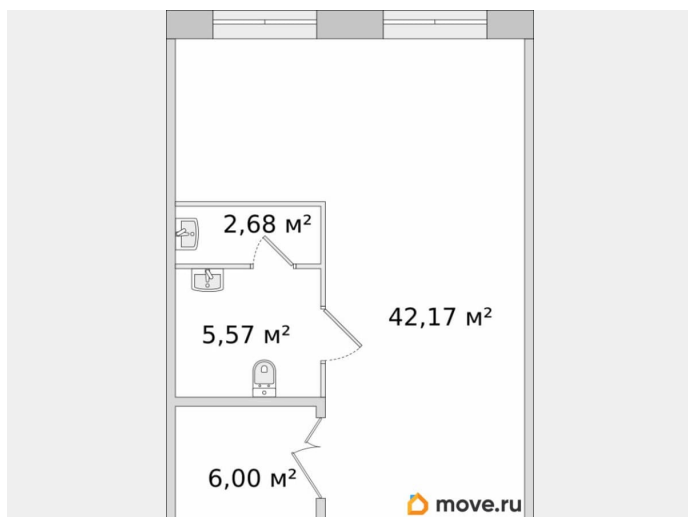

планировка позволит извлекать прибыль из каждого квадратного метра. Компания ЦДС готова предоставить покупателю рассрочку, и оказать содействие в оформлении ипотеки на коммерческую недвижимость, что позволит вам после сдачи дома перекрывать платежи по ипотеке арендной платой. Без комиссий, без посредников. Большой выбор планировок, и способов оплаты. Звоните!

*Всю информацию уточняйте у менеджеров отдела продаж по телефону, указанному в объявлении. Полная информация о застройщике и проекте строительства размещена на сайте наш.дом.рф.