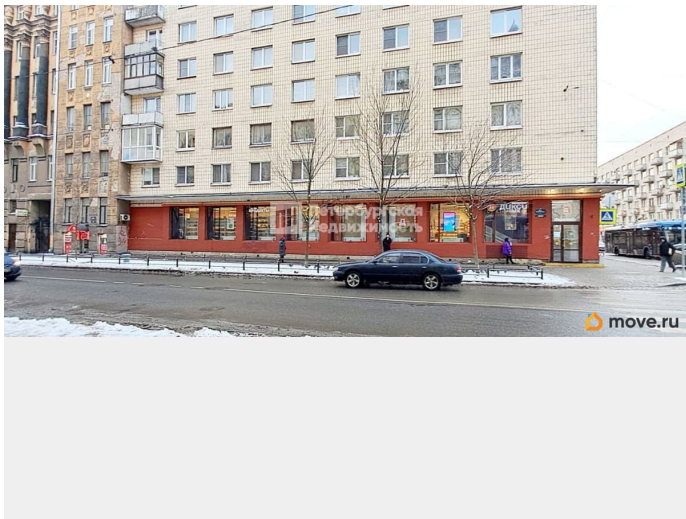

Move.ru - вся недвижимость России