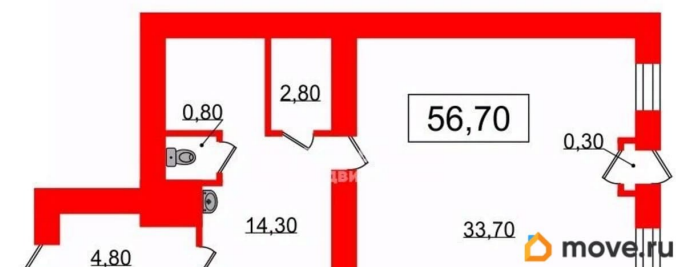

установлены стеклопакеты — установлена уличная вывеска. ПРО ДОКУМЕНТЫ: — один собственник, будет присутствовать на сделке — прямая продажа — БЕЗ обременений — перепланировок нет — помещение подходит под ипотеку. Просмотр возможен по договоренности. Звоните, ответу на дополнительные вопросы.