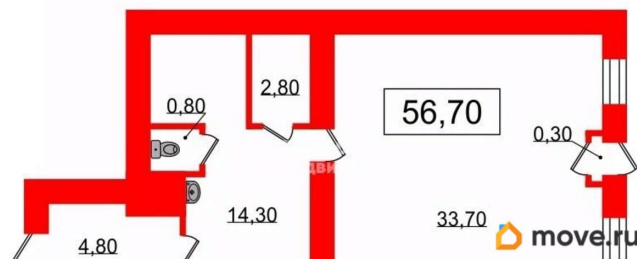

🕒 Создано: 08.10.2025 в 11:09

🔄 Обновлено: 07.04.2026 в 17:43

Санкт-Петербург, 15-я Васильевского острова линия, 34

14 500 000 ₹

Санкт-Петербург, 15-я Васильевского острова линия, 34

Округ

[СПБ, Василеостровский район](#)

ПСН - Помещение свободного назначения

Общая площадь

56.7 м²

Детали объекта

Тип сделки

Продам

Раздел

[Коммерческая недвижимость](#)

Описание

Номер объявления: 17386 - назовите его оператору. Продажа торгового помещения. ПРО ДОМ и ИНФРАСТРУКТУРУ: — это историческое здание, известное под названием «Доходный дом В.И. Яковлева и В.Г. Васильева» — вокруг сложившийся исторический район с высоким пешеходным и автомобильным трафиком — помещение расположено в зоне с высокой деловой активностью, развитой торговой и социальной инфраструктурой. ПРО ПОМЕЩЕНИЕ: — отдельный вход с фасада дома — произведен ремонт — установлены кондиционеры — есть арендатор —

<https://spb.move.ru/objects/9293438126>

Татьяна Ларина, Петербургская

Недвижимость

79817960848

для заметок