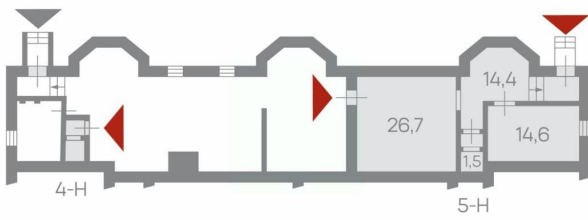

двор

move.ru